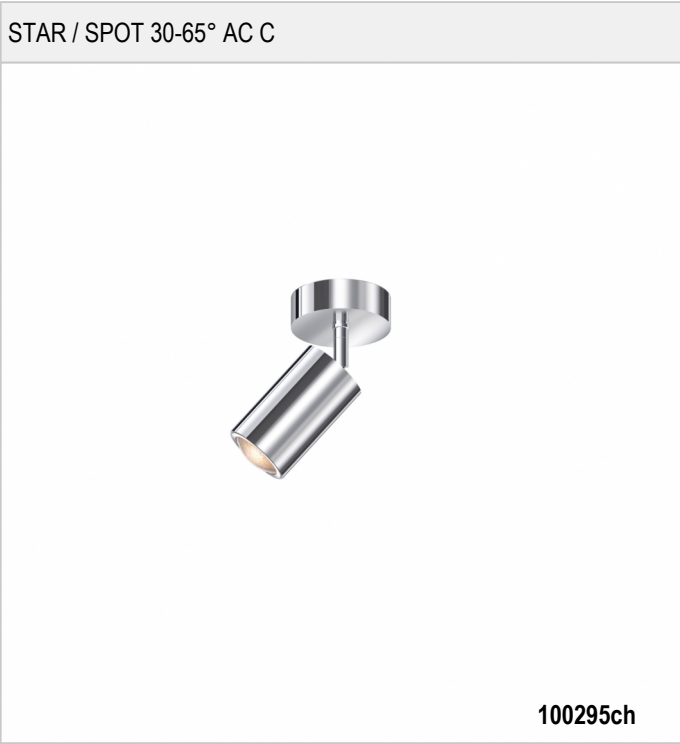

STAR / SPOT 30-65° AC C - STRAHLER

BRUCK.

STAR / SPOT 30-65° AC C

	100295ch		chrom
	100295ws		weiß
	100295mcgy		mattchrom nass lackiert
	100295sw		schwarz nass lackiert

STAR / SPOT 30-65° AC C

		IP20			LED
		LED	10 W	min. 800 lm	2700K
	30-65°				

Produktdaten

Art.-Nr.: 100295ch
 Schutzklasse: I
Leuchtmitteltyp
 Leuchtmitteltyp: LED
 Leistung: max. 10 W
 Lichtstrom (lm): min. 800
 Lichttemperatur: 2700K
 Farbwiedergabe: CRI 90

Designer: BRUCK