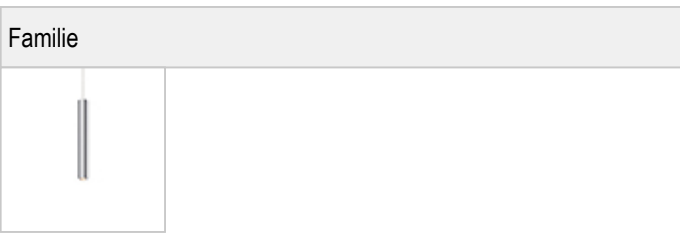

STAR / SPOT 30-65° AC C - STRAHLER

BRUCK.

STAR / SPOT 30-65° AC C

	100295ch		chrom
	100295ws		weiß
	100295mcgy		mattchrom nass lackiert
	100295sw		schwarz nass lackiert

STAR / SPOT 30-65° AC C

		IP20			LED
		LED	10 W	min. 800 lm	2700K
	30-65°				

Produktdaten

Art.-Nr.: 100295ch
 Schutzklasse: I
Leuchtmitteltyp
 Leuchtmitteltyp: LED
 Leistung: max. 10 W
 Lichtstrom (lm): min. 800
 Lichttemperatur: 2700K
 Farbwiedergabe: CRI 90

Designer: BRUCK