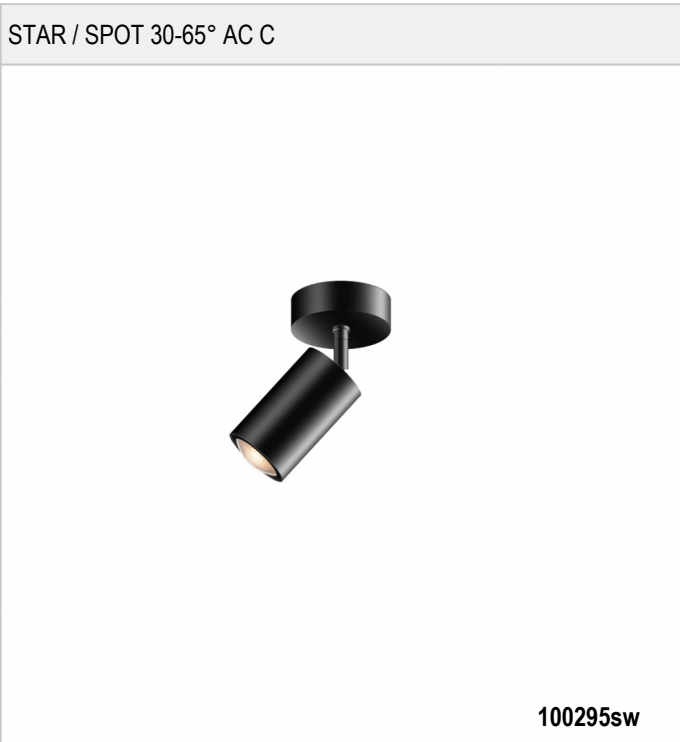

STAR / SPOT 30-65° AC C - STRAHLER

BRUCK.

STAR / SPOT 30-65° AC C

	100295ch		chrom
	100295ws		weiß
	100295mcgy		mattchrom nass lackiert
	100295sw		schwarz nass lackiert

STAR / SPOT 30-65° AC C

		IP20			LED
			8 W	min. 800 lm	2700K
	30-65°				

Produktdaten

Art.-Nr.: 100295sw

Schutzklasse: I

Leuchtmitteltyp

Leuchtmitteltyp: LED

Leistung: max. 8 W

Lichtstrom (lm): min. 800

Lichttemperatur: 2700K

Farbwiedergabe: CRI 90

Designer: BRUCK