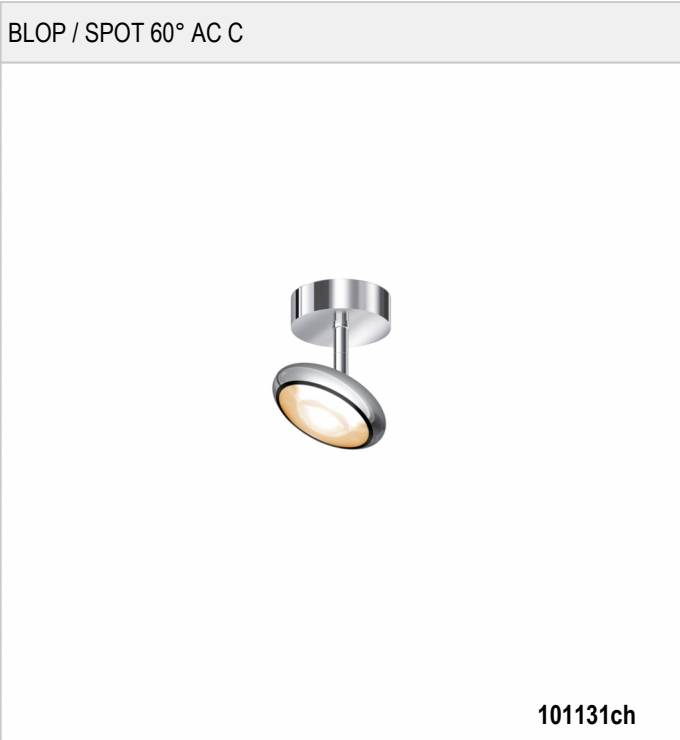

BLOP / SPOT 60° AC C - STRAHLER

BRUCK.

BLOP / SPOT 60° AC C

101131ch		chrom	60
101131mcgy		mat chrom nass lackiert	60
101131sw		schwarz nass lackiert	60
101131ws		weiß nass lackiert	60

BLOP / SPOT 60° AC C

		IP20		R.C		LED
		A		LED	12 W	min. 950 lm
	60	CRI 90		60°		2700K

Produktdaten

Art.-Nr.: 101131ch
 Schutzklasse: I

Leuchtmitteltyp

Leuchtmitteltyp: LED
 Leistung: max. 12 W
 Lichtstrom (lm): min. 950
 Lichttemperatur: 2700K
 Farbwiedergabe: CRI 90