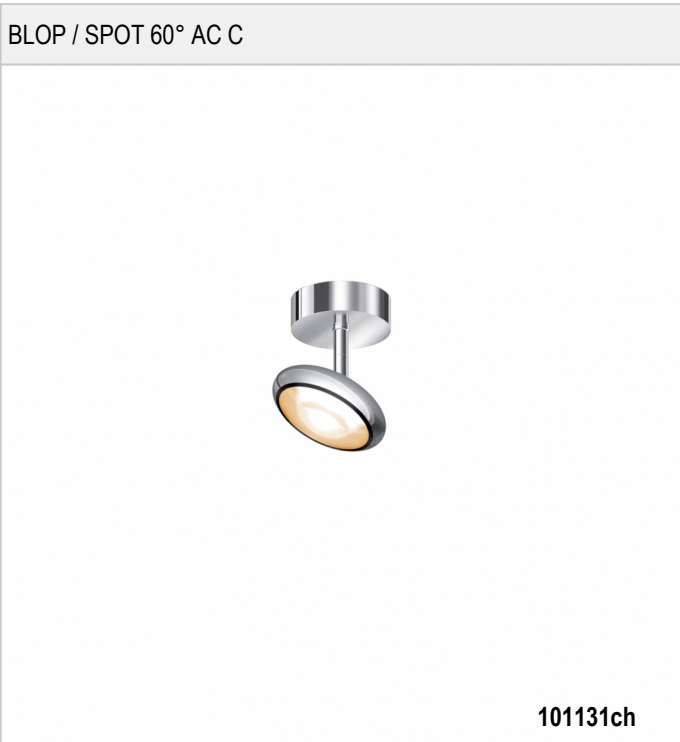

BLOP / SPOT 60° AC C - STRAHLER

BRUCK.

BLOP / SPOT 60° AC C

101131ch		chrom	60
101131mcgy		mat chrom nass lackiert	60
101131sw		schwarz nass lackiert	60
101131ws		weiß nass lackiert	60

BLOP / SPOT 60° AC C

		IP20		R,C		LED
			12 W	min. 950 lm	2700K	
CRI 90	60					

Produktdaten

Art.-Nr.: 101131ch
 Schutzklasse: I

Leuchtmitteltyp

Leuchtmitteltyp: LED
 Leistung: max. 12 W
 Lichtstrom (lm): min. 950
 Lichttemperatur: 2700K
 Farbwiedergabe: CRI 90