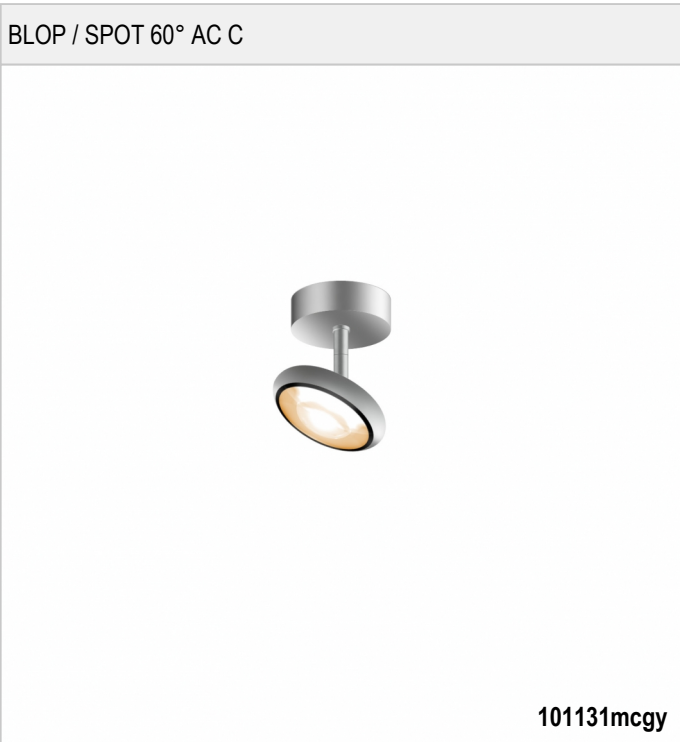

BLOP / SPOT 60° AC C - STRAHLER

BRUCK.

BLOP / SPOT 60° AC C

101131ch		chrom	60
101131mcgy		mattchrom nass lackiert	60
101131sw		schwarz nass lackiert	60
101131ws		weiß nass lackiert	60

BLOP / SPOT 60° AC C

		IP20		R.C		LED
		A		LED	12 W	min. 950 lm
		CRI 90		60		2700K

Produktdaten

Art.-Nr.: 101131mcgy
 Schutzklasse: I

Leuchtmitteltyp

Leuchtmitteltyp: LED
 Leistung: max. 12 W
 Lichtstrom (lm): min. 950
 Lichttemperatur: 2700K
 Farbwiedergabe: CRI 90