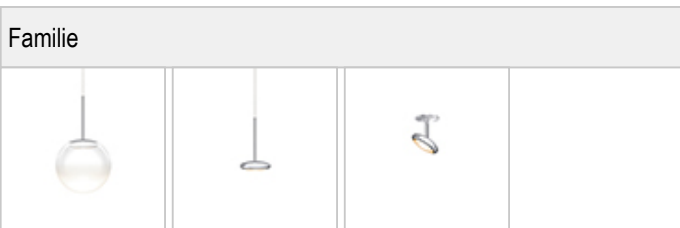

BLOP / SPOT 60° AC C - STRAHLER

BRUCK.

BLOP / SPOT 60° AC C

101131ch		chrom	60
101131mcgy		mattchrom nass lackiert	60
101131sw		schwarz nass lackiert	60
101131ws		weiß nass lackiert	60

BLOP / SPOT 60° AC C

		IP20		R.C		LED
		A		LED	12 W	min. 950 lm
		CRI 90		60		2700K

Produktdaten

Art.-Nr.: 101131mcgy
 Schutzklasse: I

Leuchtmitteltyp

Leuchtmitteltyp: LED
 Leistung: max. 12 W
 Lichtstrom (lm): min. 950
 Lichttemperatur: 2700K
 Farbwiedergabe: CRI 90