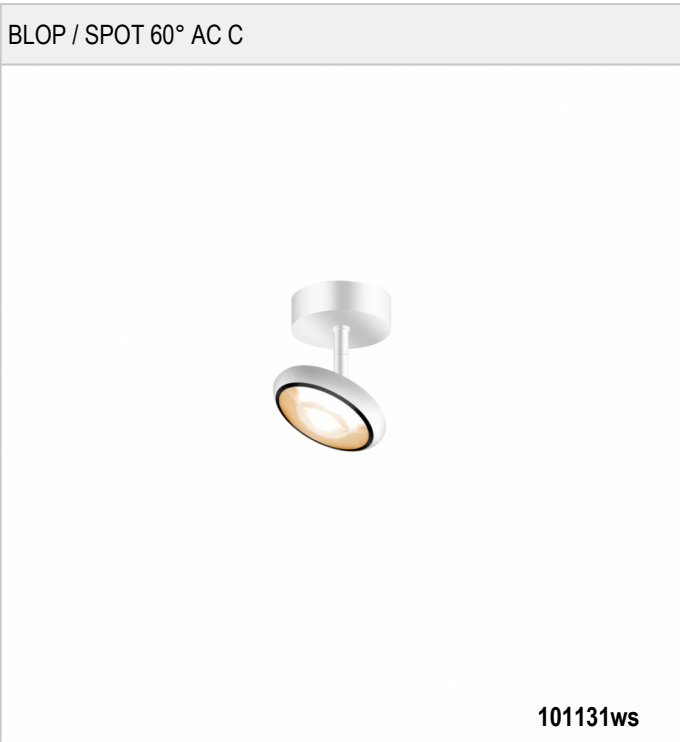

BLOP / SPOT 60° AC C - STRAHLER

BRUCK.

BLOP / SPOT 60° AC C

		IP20		R.C.		LED
		A		LED	12 W	min. 950 lm
	60					

Produktdaten

Art.-Nr.: 101131ws
 Schutzklasse: I

Leuchtmitteltyp

Leuchtmitteltyp: LED
 Leistung: max. 12 W
 Lichtstrom (lm): min. 950
 Lichttemperatur: 2700K
 Farbwiedergabe: CRI 90

Designer: Dirk Wortmeyer

BLOP / SPOT 60° AC C

101131ch		chrom	60
101131mcgy		mattchrom nass lackiert	60
101131sw		schwarz nass lackiert	60
101131ws		weiß nass lackiert	60