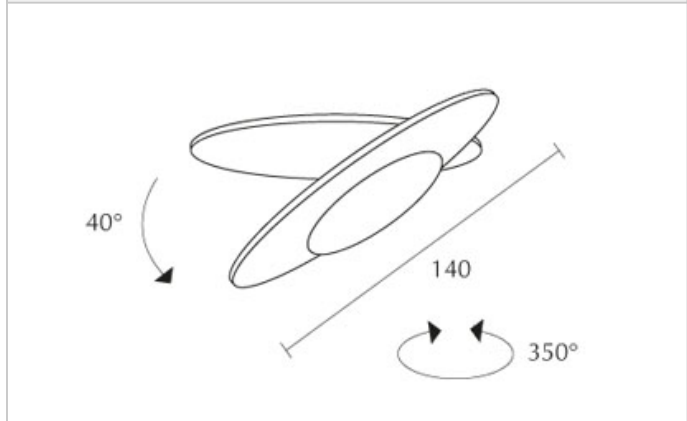

EUCLID / 3D C

100871ch

EUCLID / 3D C

	100871ch		chrom
	100871mcgy		mat chrom nass lackiert
	100871sw		schwarz nass lackiert
	100871ws		weiß nass lackiert

Familie

EUCLID / 3D C

		IP20			LED
			15 W	min. 1200 lm	2700K
	80				

Produktdaten

Art.-Nr.: 100871ch
 Schutzklasse: I

Leuchtmitteltyp

Leuchtmitteltyp: LED
 Leistung: max. 15 W
 Lichtstrom (lm): min. 1200
 Lichttemperatur: 2700K
 Farbwiedergabe: CRI 90

Designer: Dirk Wortmeyer