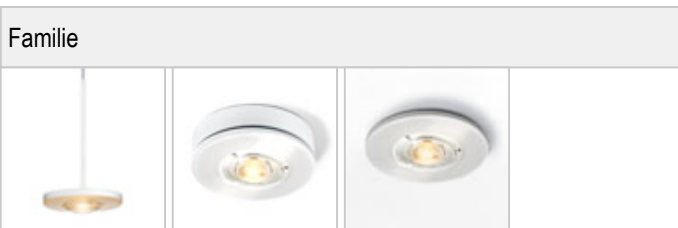

EUCLID / 3D C

| | | | |
|--|------------|--|-------------------------|
| | 100871ch | | chrom |
| | 100871mcgy | | mattchrom nass lackiert |
| | 100871sw | | schwarz nass lackiert |
| | 100871ws | | weiß nass lackiert |

EUCLID / 3D C

| | | | | | |
|--|----|------|------|--------------|-------|
| | | IP20 | | | LED |
| | | LED | 15 W | min. 1200 lm | 2700K |
| | 80 | | | | |

Produktdaten

Art.-Nr.: 100871mcgy

Schutzklasse: I

Leuchtmitteltyp

Leuchtmitteltyp: LED

Leistung: max. 15 W

Lichtstrom (lm): min. 1200

Lichttemperatur: 2700K

Farbwiedergabe: CRI 90

Designer: Dirk Wortmeyer