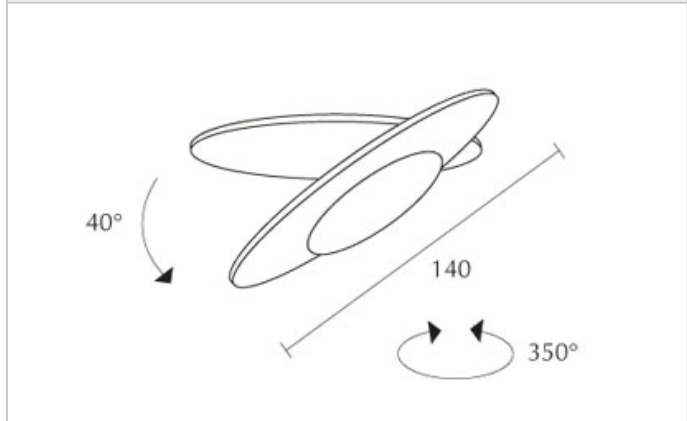

EUCLID / 3D C

EUCLID / 3D C

 100871ch		chrom
 100871mcgy		mat chrom nass lackiert
 100871sw		schwarz nass lackiert
 100871ws		weiß nass lackiert

Familie

EUCLID / 3D C

		IP20			LED
		A		15 W	min. 1200 lm
	80				

Produktdaten

Art.-Nr.:	100871mcgy
Schutzklasse:	I
Leuchtmitteltyp	
Leuchtmitteltyp:	LED
Leistung:	max. 15 W
Lichtstrom (lm):	min. 1200
Lichttemperatur:	2700K
Farbwiedergabe:	CRI 90

Designer: Dirk Wortmeyer