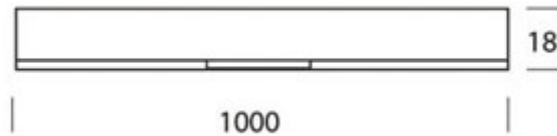

ASTA / DIFFUS C

100879ch

ASTA / DIFFUS C

	100879ch		chrom
	100879mcgy		mat chrom nass lackiert
	100879sw		schwarz nass lackiert
	100879ws		weiß nass lackiert

ASTA / DIFFUS C

		IP20			LED
			26 W	min. 2000 lm	2700 K
					

**Produktdaten**

Art.-Nr.: 100879ch  
 Schutzklasse: I

**Leuchtmitteltyp**

Leuchtmitteltyp: LED  
 Leistung: max. 26 W  
 Lichtstrom (lm): min. 2000  
 Lichttemperatur: 2700K  
 Farbwiedergabe: CRI 90

**Designer:** Dirk Wortmeyer