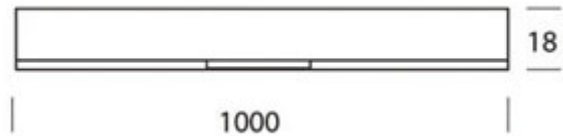

ASTA / DIFFUS C

100879ch

ASTA / DIFFUS C

 100879ch		chrom
 100879mcgy		mat chrom nass lackiert
 100879sw		schwarz nass lackiert
 100879ws		weiß nass lackiert

ASTA / DIFFUS C

		IP20			LED
		LED	26 W	min. 2000 lm	2700 K
					

Produktdaten

Art.-Nr.: 100879ch
 Schutzklasse: I

Leuchtmitteltyp

Leuchtmitteltyp: LED
 Leistung: max. 26 W
 Lichtstrom (lm): min. 2000
 Lichttemperatur: 2700K
 Farbwiedergabe: CRI 90

Designer:

Dirk Wortmeyer