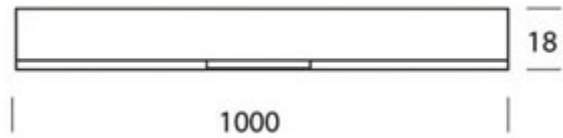

ASTA / DIFFUS C

100879ch

ASTA / DIFFUS C

 100879ch		chrom
 100879mcgy		mat chrom nass lackiert
 100879sw		schwarz nass lackiert
 100879ws		weiß nass lackiert

ASTA / DIFFUS C

		IP20			LED
		LED	26 W	min. 2000 lm	2700 K
					

Produktdaten

Art.-Nr.: 100879ch
 Schutzklasse: I

Leuchtmitteltyp

Leuchtmitteltyp: LED
 Leistung: max. 26 W
 Lichtstrom (lm): min. 2000
 Lichttemperatur: 2700K
 Farbwiedergabe: CRI 90

Designer:

Dirk Wortmeyer