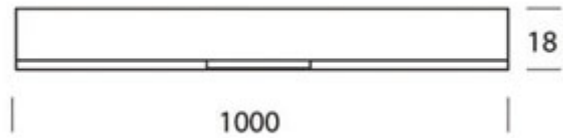

ASTA / DIFFUS C

100879ch

ASTA / DIFFUS C

 100879ch		chrom
 100879mcgy		mat chrom nass lackiert
 100879sw		schwarz nass lackiert
 100879ws		weiß nass lackiert

ASTA / DIFFUS C

		IP20			LED	
			26 W	min. 2000 lm	2700 K	
						

Produktdaten

Art.-Nr.: 100879ch
 Schutzklasse: I

Leuchtmitteltyp

Leuchtmitteltyp: LED
 Leistung: max. 26 W
 Lichtstrom (lm): min. 2000
 Lichttemperatur: 2700K
 Farbwiedergabe: CRI 90

Designer: Dirk Wortmeyer