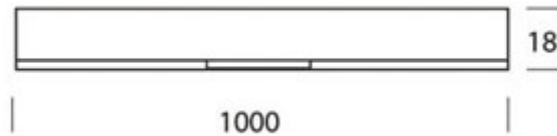

ASTA / DIFFUS C

100879ch

ASTA / DIFFUS C

	100879ch		chrom
	100879mcgy		mat chrom nass lackiert
	100879sw		schwarz nass lackiert
	100879ws		weiß nass lackiert

ASTA / DIFFUS C

		IP20			LED
			26 W	min. 2000 lm	2700 K
					

Produktdaten

Art.-Nr.: 100879ch
 Schutzklasse: I

Leuchtmitteltyp

Leuchtmitteltyp: LED
 Leistung: max. 26 W
 Lichtstrom (lm): min. 2000
 Lichttemperatur: 2700K
 Farbwiedergabe: CRI 90

Designer: Dirk Wortmeyer