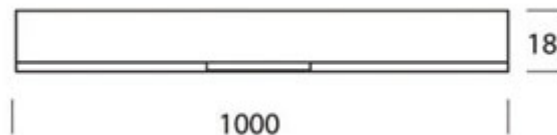

ASTA / DIFFUS C

100879ch

ASTA / DIFFUS C

	100879ch		chrom
	100879mcgy		mat chrom nass lackiert
	100879sw		schwarz nass lackiert
	100879ws		weiß nass lackiert

ASTA / DIFFUS C

		IP20			LED
			26 W	min. 2000 lm	2700 K
					

Produktdaten

Art.-Nr.: 100879ch
 Schutzklasse: I

Leuchtmitteltyp

Leuchtmitteltyp: LED
 Leistung: max. 26 W
 Lichtstrom (lm): min. 2000
 Lichttemperatur: 2700K
 Farbwiedergabe: CRI 90

Designer:

Dirk Wortmeyer