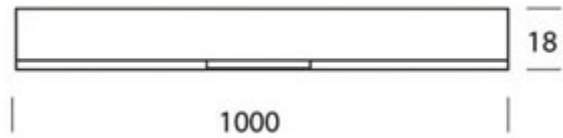

ASTA / DIFFUS C

100879ch

ASTA / DIFFUS C

 100879ch		chrom
 100879mcgy		mat chrom nass lackiert
 100879sw		schwarz nass lackiert
 100879ws		weiß nass lackiert

ASTA / DIFFUS C

		IP20			LED
		LED	26 W	min. 2000 lm	2700 K
					

**Produktdaten**

Art.-Nr.: 100879ch  
 Schutzklasse: I

**Leuchtmitteltyp**

Leuchtmitteltyp: LED  
 Leistung: max. 26 W  
 Lichtstrom (lm): min. 2000  
 Lichttemperatur: 2700K  
 Farbwiedergabe: CRI 90

**Designer:**