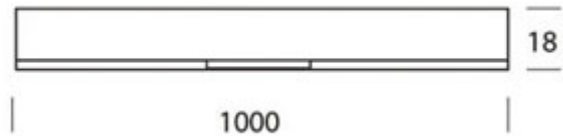

ASTA / DIFFUS C

100879mcgy

ASTA / DIFFUS C

	100879ch		chrom
	100879mcgy		mat chrom nass lackiert
	100879sw		schwarz nass lackiert
	100879ws		weiß nass lackiert

ASTA / DIFFUS C

		IP20			LED
		LED	26 W	min. 2000 lm	2700 K
					

Produktdaten

Art.-Nr.: 100879mcgy
 Schutzklasse: I

Leuchtmitteltyp

Leuchtmitteltyp: LED
 Leistung: max. 26 W
 Lichtstrom (lm): min. 2000
 Lichttemperatur: 2700K
 Farbwiedergabe: CRI 90

Designer:

Dirk Wortmeyer