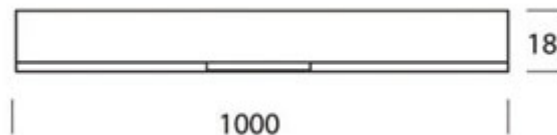

ASTA / DIFFUS C

100879mcgy

ASTA / DIFFUS C

	100879ch		chrom
	100879mcgy		mat chrom nass lackiert
	100879sw		schwarz nass lackiert
	100879ws		weiß nass lackiert

ASTA / DIFFUS C

		IP20		R.C		LED
		A		LED	26 W	min. 2000 lm
		CRI 90				

Produktdaten

Art.-Nr.: 100879mcgy
 Schutzklasse: I

Leuchtmitteltyp

Leuchtmitteltyp: LED
 Leistung: max. 26 W
 Lichtstrom (lm): min. 2000
 Lichttemperatur: 2700K
 Farbwiedergabe: CRI 90

Designer:

Dirk Wortmeyer