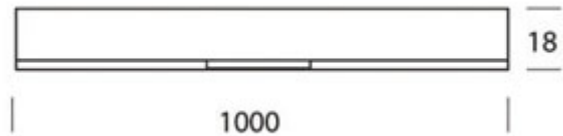

ASTA / DIFFUS C

ASTA / DIFFUS C

	100879ch		chrom
	100879mcgy		mat chrom nass lackiert
	100879sw		schwarz nass lackiert
	100879ws		weiß nass lackiert

ASTA / DIFFUS C

		IP20			LED
		LED	26 W	min. 2000 lm	2700 K
					

Produktdaten

Art.-Nr.: 100879mcgy
 Schutzklasse: I

Leuchtmitteltyp

Leuchtmitteltyp: LED
 Leistung: max. 26 W
 Lichtstrom (lm): min. 2000
 Lichttemperatur: 2700K
 Farbwiedergabe: CRI 90

Designer:

Dirk Wortmeyer