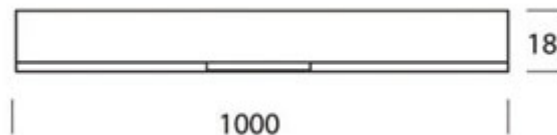

ASTA / DIFFUS C

100879sw

ASTA / DIFFUS C

	100879ch		chrom
	100879mcgy		matchrom nass lackiert
	100879sw		schwarz nass lackiert
	100879ws		weiß nass lackiert

ASTA / DIFFUS C

		IP20			LED
		LED	26 W	min. 2000 lm	2700 K
					

Produktdaten

Art.-Nr.: 100879sw  
Schutzklasse: I

Leuchtmitteltyp

Leuchtmitteltyp: LED  
Leistung: max. 26 W  
Lichtstrom (lm): min. 2000  
Lichttemperatur: 2700K  
Farbwiedergabe: CRI 90

Designer: Dirk Wortmeyer