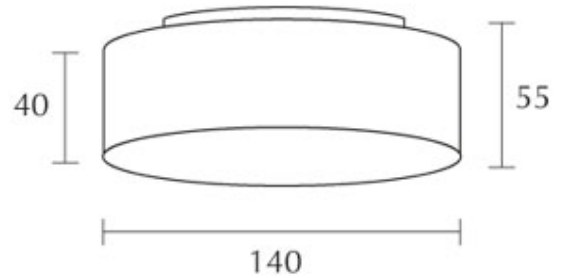

OPTO / AC C

100812

OPTO / AC C

 100812	 Weiß
---	--

OPTO / AC C

**Produktdaten**

Art.-Nr.: 100812
Schutzklasse: I

Leuchtmitteltyp

Leuchtmitteltyp: LED
Leistung: max. 12 W
Lichtstrom (lm): min. 950
Farbwiedergabe: CRI 90

Designer: Dirk Wortmeyer