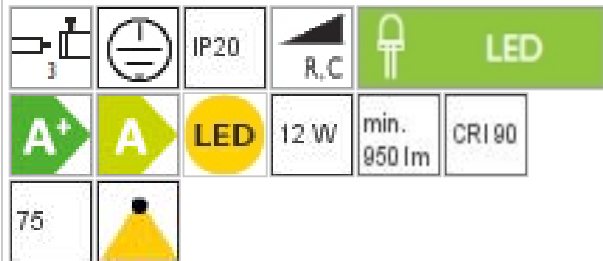

OPTO / AC C

100812

OPTO / AC C

 100812	 Weiß
---	--

OPTO / AC C

**Produktdaten**

Art.-Nr.: 100812
Schutzklasse: I

Leuchtmitteltyp

Leuchtmitteltyp: LED
Leistung: max. 12 W
Lichtstrom (lm): min. 950
Farbwiedergabe: CRI 90

Designer: Dirk Wortmeyer