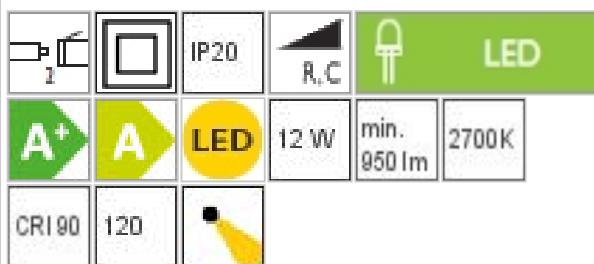

BLOP / FLAT 120° AC C - STRAHLER

BRUCK.

BLOP / FLAT 120° AC C

101133sw

BLOP / FLAT 120° AC C

101133ch chrom

101133mcgy mattchrom

101133sw schwarz

101133ws weiß

Familie

BLOP / FLAT 120° AC C

Produktdaten

Art.-Nr.: 101133sw

Schutzklasse: II

Leuchtmitteltyp

Leuchtmitteltyp: LED

Leistung: max. 12 W

Lichtstrom (lm): min. 950

Lichttemperatur: 2700K

Farbwiedergabe: CRI 90

Designer: Dirk Wortmeyer