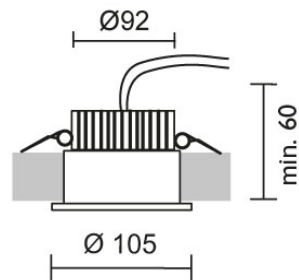

ALPHA / SPOT R 30°

155103ws

ALPHA / SPOT R 30°

155103ws

weiß

ALPHA / SPOT R 30°

**Montage, Betrieb & Sicherheit**

Betriebsgerät 157843 muss separat bestellt werden

**Design**

Oberfläche nasslackiert weiß - RAL9010, matt

700 mA			LED	
12 W	min. 1000 lm	2700K	CRI 90	30°

**Produktdaten**

Art.-Nr.: 155103ws

Schutzklasse: III

**Leuchtmitteltyp**

Leuchtmitteltyp: LED