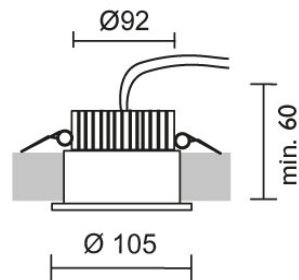

ALPHA / SPOT R 30°

155103ws

ALPHA / SPOT R 30°

155103ws

weiß

ALPHA / SPOT R 30°

Montage, Betrieb & Sicherheit

Betriebsgerät 157843 muss separat bestellt werden

Design

Oberfläche nasslackiert weiß - RAL9010, matt

700 mA			LED	
12 W	min. 1000 lm	2700K	CRI 90	30°

Produktdaten

Art.-Nr.: 155103ws

Schutzklasse: III

Leuchtmitteltyp

Leuchtmitteltyp: LED