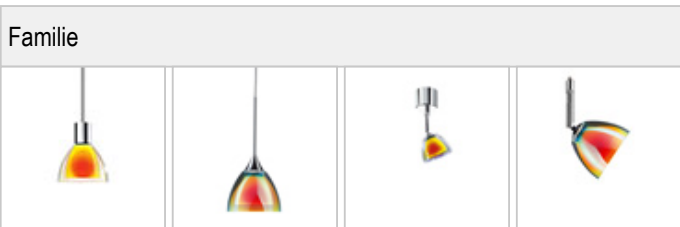

SILVA / DOWN 85 LED

100050ch	Orange-gelb
100050mcgy	Orange-gelb

SILVA / DOWN 85 LED

Montage, Betrieb & Sicherheit
 Betriebsgerät 157842 muss separat bestellt werden

Design
 Mundgeblasenes Innenglas, seidematt, zur optimalen Lichtlenkung
 Oberfläche hochglanz verchromt
 Mundgeblasenes Kristallglas, 35- bis 45-fach dichroitisch bedampft

350 mA			
		13 W	min. 1250 lm
		2700K	CRI 97
80°			

Produktdaten

Art.-Nr.: 100050ch
 Schutzklasse: III

Leuchtmitteltyp

Leuchtmitteltyp: LED
 Leistung: max. 13 W
 Lichtstrom (lm): min. 1250
 Lichttemperatur: 2700K
 Farbwiedergabe: CRI 97