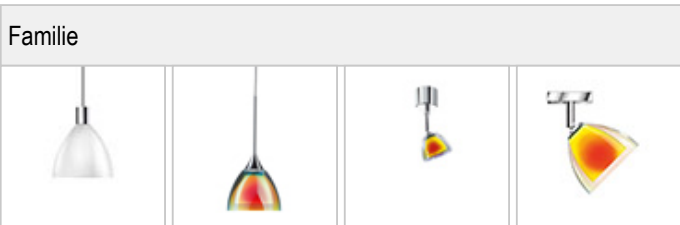

SILVA / DOWN 85 LED

| | |
|----------|-------------|
| 100050ch | Orange-gelb |
|----------|-------------|

SILVA / DOWN 85 LED

Montage, Betrieb & Sicherheit
 Betriebsgerät 157842 muss separat bestellt werden

Design
 Mundgeblasenes Innenglas, seidematt, zur optimalen Lichtlenkung
 Oberfläche hochglanz verchromt
 Mundgeblasenes Kristallglas, 35- bis 45-fach dichroitisch bedampft

| | | | | | |
|--------|-----|------|--------------|-------|--------|
| 350 mA | | | LED | | |
| | LED | 13 W | min. 1250 lm | 2700K | CRI 97 |
| 80° | | | | | |

Produktdaten

Art.-Nr.: 100050ch
 Schutzklasse: III

Leuchtmitteltyp

Leuchtmitteltyp: LED
 Leistung: max. 13 W
 Lichtstrom (lm): min. 1250
 Lichttemperatur: 2700K
 Farbwiedergabe: CRI 97

Designer: BRUCK