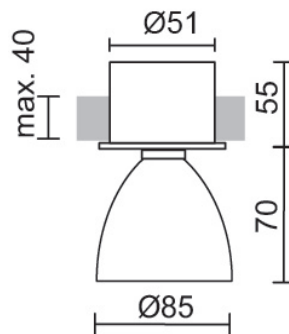

350 mA			LED		
	LED	13 W	min. 1250 lm	2700K	CRI 97
80°					

Produktdaten

Art.-Nr.: 100050ch

Schutzklasse: III

Leuchtmitteltyp

Leuchtmitteltyp: LED

Leistung: max. 13 W

Lichtstrom (lm): min. 1250