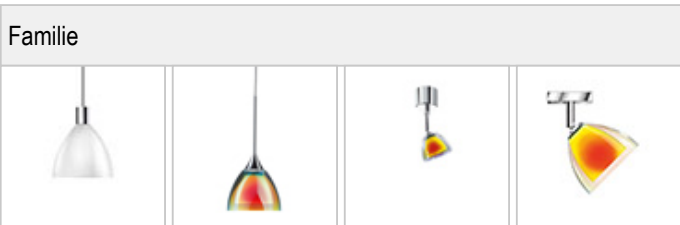

SILVA / DOWN 85 LED

100050ch	Orange-gelb
----------	-------------

SILVA / DOWN 85 LED

Montage, Betrieb & Sicherheit
 Betriebsgerät 157842 muss separat bestellt werden

Design
 Mundgeblasenes Innenglas, seidematt, zur optimalen Lichtlenkung
 Oberfläche hochglanz verchromt
 Mundgeblasenes Kristallglas, 35- bis 45-fach dichroitisch bedampft

350 mA			LED		
	LED	13 W	min. 1250 lm	2700K	CRI 97
80°					

Produktdaten
 Art.-Nr.: 100050ch
 Schutzklasse: III

Leuchtmitteltyp
 Leuchtmitteltyp: LED
 Leistung: max. 13 W
 Lichtstrom (lm): min. 1250
 Lichttemperatur: 2700K
 Farbwiedergabe: CRI 97