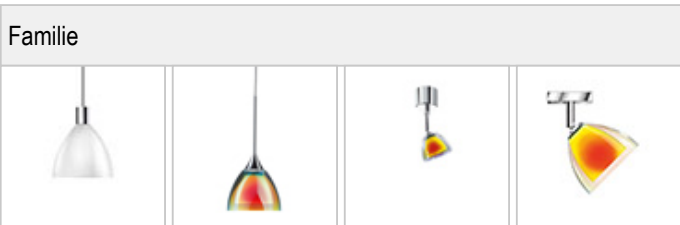

SILVA / DOWN 85 LED

100050ch	Orange-gelb
----------	-------------

SILVA / DOWN 85 LED

**Montage, Betrieb & Sicherheit**  
 Betriebsgerät 157842 muss separat bestellt werden

**Design**  
 Mundgeblasenes Innenglas, seidematt, zur optimalen Lichtlenkung  
 Oberfläche hochglanz verchromt  
 Mundgeblasenes Kristallglas, 35- bis 45-fach dichroitisch bedampft

350 mA			LED		
	LED	13 W	min. 1250 lm	2700K	CRI 97
80°					

**Produktdaten**

Art.-Nr.: 100050ch  
 Schutzklasse: III

**Leuchtmitteltyp**

Leuchtmitteltyp: LED  
 Leistung: max. 13 W  
 Lichtstrom (lm): min. 1250  
 Lichttemperatur: 2700K  
 Farbwiedergabe: CRI 97