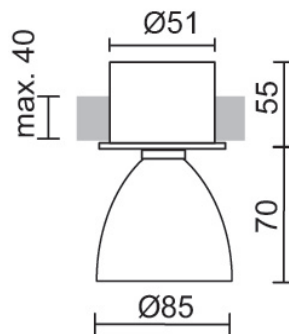

350 mA			LED		
		13 W	min. 1250 lm	2700K	CRI 97
80°					

Produktdaten

Art.-Nr.: 100050mcgy

Schutzklasse: III

Leuchtmitteltyp

Leuchtmitteltyp: LED

Leistung: max. 13 W

Lichtstrom (lm): min. 1250