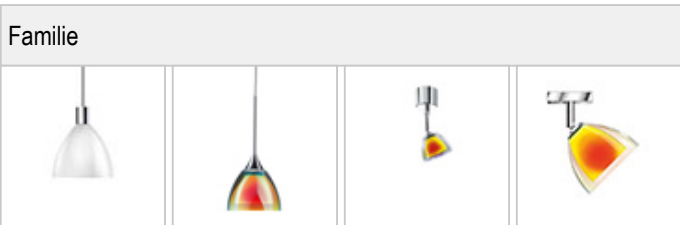

SILVA / DOWN 85 LED

 100050ch  Orange-gelb

SILVA / DOWN 85 LED

**Montage, Betrieb & Sicherheit**  
 Betriebsgerät 157842 muss separat bestellt werden

|   |   |  |              |   |        |
|---|---|--|--------------|---|--------|
| 350 mA  |    |  | LED          |  |        |
|  | LED   | 13 W   | min. 1250 lm | 2700K   | CRI 97 |
| 80°   |  |  |              |   |        |

**Produktdaten**

Art.-Nr.: 100050ch  
 Schutzklasse: III

**Leuchtmitteltyp**

Leuchtmitteltyp: LED  
 Leistung: max. 13 W  
 Lichtstrom (lm): min. 1250  
 Lichttemperatur: 2700K  
 Farbwiedergabe: CRI 97

**Designer:** BRUCK