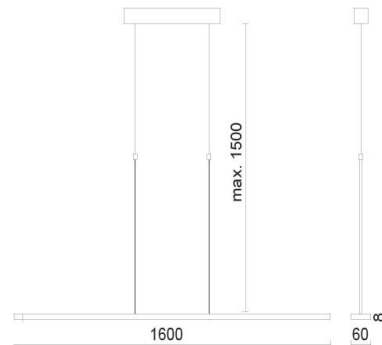

HORIZON / Horizon 1600 -

HORIZON / Horizon 1600

HORIZON / Horizon 1600

100578mcgy

HORIZON / Horizon 1600

- 100578mcgy mattchrom nass lackiert
- 100578ws weiß
- 100578mg mattchrom nass lackiert

Familie

min. 2000 lm	2700K	CRI 90		

Produktdaten

Art.-Nr.: 100578mcgy
Schutzklasse: I
Leuchtmitteltyp
Leuchtmitteltyp: LED
Leistung: max. 30 W
Lichtstrom (lm): min. 2000
Lichttemperatur: 2700K
Farbwiedergabe: CRI 90

Designer: BRUCK