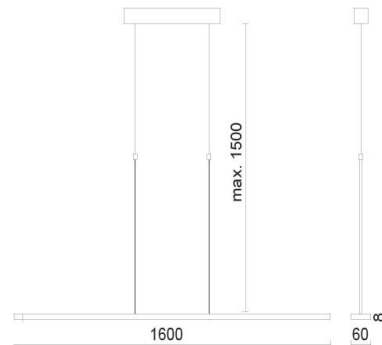

# HORIZON / Horizon 1600 -

HORIZON / Horizon 1600

HORIZON / Horizon 1600

100578mcgy

HORIZON / Horizon 1600

- 100578mcgy mattchrom nass lackiert
- 100578ws weiß
- 100578mg mattchrom nass lackiert

Familie

**Produktdaten**

Art.-Nr.: 100578mcgy  
 Schutzklasse: I  
**Leuchtmitteltyp**  
 Leuchtmitteltyp: LED  
 Leistung: max. 30 W  
 Lichtstrom (lm): min. 2000  
 Lichttemperatur: 2700K  
 Farbwiedergabe: CRI 90

**Designer:** BRUCK