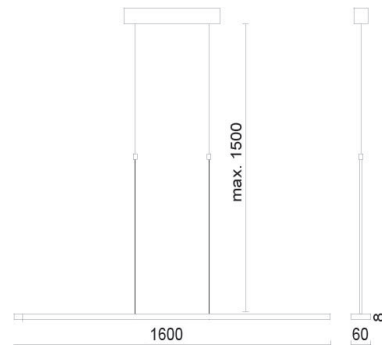

# HORIZON / Horizon 1600 -

**BRUCK.**

HORIZON / Horizon 1600

HORIZON / Horizon 1600

**100578mcgy**

HORIZON / Horizon 1600

- 100578mcgy mattchrom nass lackiert
- 100578ws weiß
- 100578mg mattchrom nass lackiert

Familie

min. 2000 lm	2700K	CRI 90		

**Produktdaten**

Art.-Nr.: 100578mcgy  
 Schutzklasse: I  
**Leuchtmitteltyp**  
 Leuchtmitteltyp: LED  
 Leistung: max. 30 W  
 Lichtstrom (lm): min. 2000  
 Lichttemperatur: 2700K  
 Farbwiedergabe: CRI 90