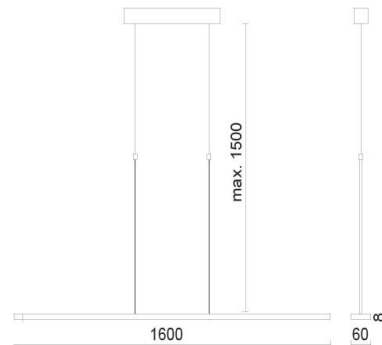

HORIZON / Horizon 1600 PD -

HORIZON / Horizon 1600 PD

HORIZON / Horizon 1600 PD

100578mcgy

HORIZON / Horizon 1600 PD

- 100578mcgy mattchrom nass lackiert
- 100578ws weiß
- 100578mg mattchrom nass lackiert

Familie

				30 W	
min. 2000 lm	2700K	CRI 90	120		

Produktdaten

Art.-Nr.: 100578mcgy
Schutzklasse: I
Leuchtmitteltyp
Leuchtmitteltyp: LED
Leistung: max. 30 W
Lichtstrom (lm): min. 2000
Lichttemperatur: 2700K
Farbwiedergabe: CRI 90

Designer: BRUCK