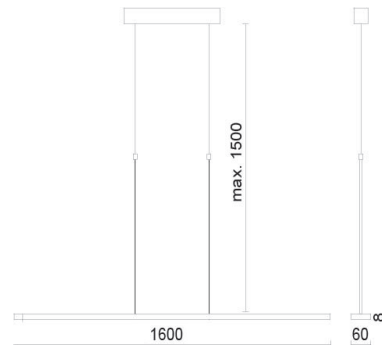

HORIZON / Horizon 1600 -

HORIZON / Horizon 1600

HORIZON / Horizon 1600

100578mcgy

HORIZON / Horizon 1600

- 100578mcgy mattchrom nass lackiert
- 100578ws weiß
- 100578mg mattchrom nass lackiert

Familie

min. 2000 lm	2700K	CRI 90		

Produktdaten

Art.-Nr.: 100578mcgy
 Schutzklasse: I
Leuchtmitteltyp
 Leuchtmitteltyp: LED
 Leistung: max. 30 W
 Lichtstrom (lm): min. 2000
 Lichttemperatur: 2700K
 Farbwiedergabe: CRI 90

Designer: BRUCK