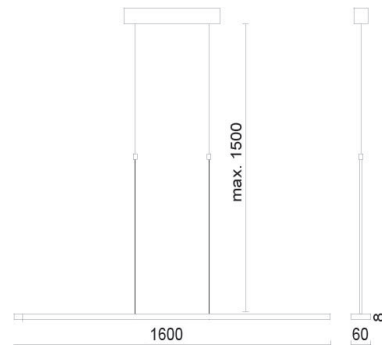

HORIZON / Horizon 1600 -

HORIZON / Horizon 1600

HORIZON / Horizon 1600

100578mcgy

HORIZON / Horizon 1600

- 100578mcgy mattchrom nass lackiert
- 100578ws weiß
- 100578mg mattchrom nass lackiert

Familie

Produktdaten

Art.-Nr.: 100578mcgy
 Schutzklasse: I
Leuchtmitteltyp
 Leuchtmitteltyp: LED
 Leistung: max. 30 W
 Lichtstrom (lm): min. 2000
 Lichttemperatur: 2700K
 Farbwiedergabe: CRI 90

Designer: BRUCK