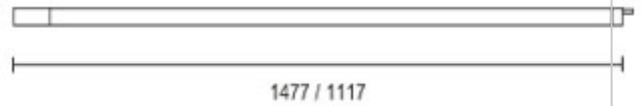

TUBUS / DOWN AC

101282ch

TUBUS / DOWN AC

 101282ch  chrom

TUBUS / DOWN AC

	IP20		R.C		LED	
	A+		A		32 W	min. 2400 lm
	CRI 90					2230 K

Produktdaten

Art.-Nr.: 101282ch

Schutzklasse: I

Leuchtmitteltyp

Leuchtmitteltyp: LED

Leistung: max. 32 W

Lichtstrom (lm): min. 2400

Lichttemperatur: 2230K

Farbwiedergabe: CRI 90

Designer: Dirk Wortmeyer