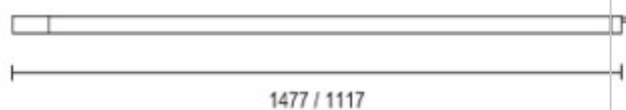

TUBUS / DOWN AC

101282ch

TUBUS / DOWN AC

 101282ch  chrom

TUBUS / DOWN AC

	IP20		R.C		LED	
	A+		A		32 W	min. 2400 lm
	CRI 90					2230 K

Produktdaten

Art.-Nr.: 101282ch

Schutzklasse: I

Leuchtmitteltyp

Leuchtmitteltyp: LED

Leistung: max. 32 W

Lichtstrom (lm): min. 2400

Lichttemperatur: 2230K

Farbwiedergabe: CRI 90

Designer: Dirk Wortmeyer