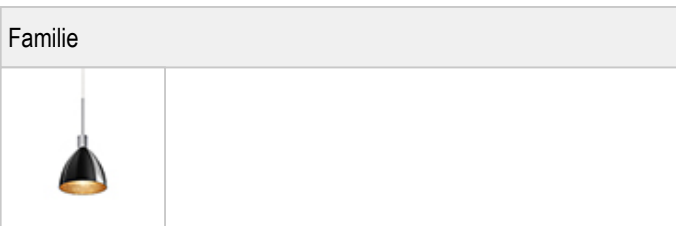

SILVA NEO / 160 AC S

10111ch	<b>B G</b>	Schwarz innen gold
10111mcgy	<b>B G</b>	Schwarz innen gold
10111sw	<b>B G</b>	Schwarz innen gold
10111ws	<b>B G</b>	Schwarz innen gold

SILVA NEO / 160 AC S

		IP20			LED
		LED	10 W	min. 800 lm	2700 K
CRI 90					

**Produktdaten**

Art.-Nr.: 10111ch  
 Schutzklasse: II

**Leuchtmitteltyp**

Leuchtmitteltyp: LED  
 Leistung: max. 10 W  
 Lichtstrom (lm): min. 800  
 Lichttemperatur: 2700K  
 Farbwiedergabe: CRI 90

**Designer:** BRUCK