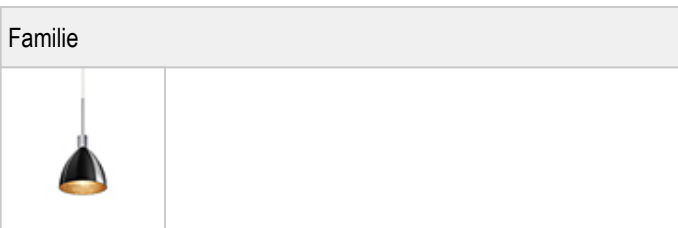

SILVA NEO / 160 AC S

101111ch	B G	Schwarz innen gold
101111mcgy	B G	Schwarz innen gold
101111sw	B G	Schwarz innen gold
101111ws	B G	Schwarz innen gold

SILVA NEO / 160 AC S

		IP20			LED
			12 W	min. 800 lm	2700 K
CRI 90					

Produktdaten

Art.-Nr.: 10111ws
 Schutzklasse: II

Leuchtmitteltyp

Leuchtmitteltyp: LED
 Leistung: max. 12 W
 Lichtstrom (lm): min. 800
 Lichttemperatur: 2700K
 Farbwiedergabe: CRI 90

Designer: BRUCK