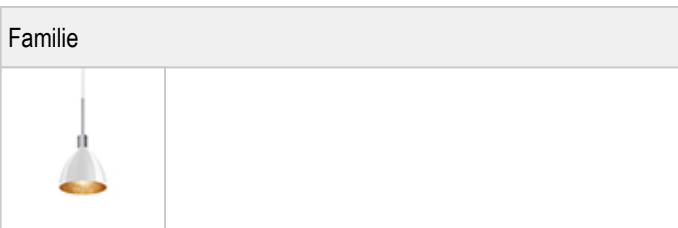

SILVA NEO / 160 AC S

101113ch	WG	Weiss innen gold
101113mcgy	WG	Weiss innen gold
101113sw	WG	Weiss innen gold
101113ws	WG	Weiss innen gold

SILVA NEO / 160 AC S

Ø160
140
max. 1500

		IP20			LED
		LED	12 W	min. 950 lm	2700 K
CRI 90					

Produktdaten

Art.-Nr.: 101113mcgy
 Schutzklasse: II

Leuchtmitteltyp

Leuchtmitteltyp: LED
 Leistung: max. 12 W
 Lichtstrom (lm): min. 950
 Lichttemperatur: 2700K
 Farbwiedergabe: CRI 90

Designer: BRUCK