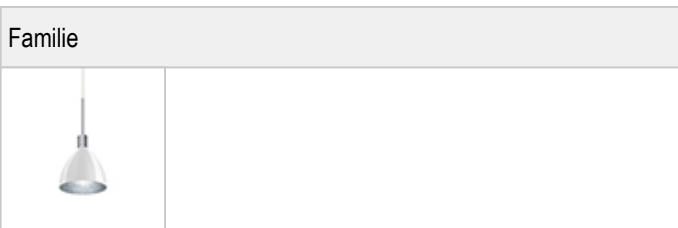

SILVA NEO / 160 AC S

101114ch	WSI	Weiss innen silber
101114mcgy	WSI	Weiss innen silber
101114sw	WSI	Weiss innen silber
101114ws	WSI	Weiss innen silber

SILVA NEO / 160 AC S

		IP20			LED
		LED	12 W	min. 950 lm	2700 K
CRI 90					

**Produktdaten**

Art.-Nr.: 101114mcgy

Schutzklasse: II

**Leuchtmitteltyp**

Leuchtmitteltyp: LED

Leistung: max. 12 W

Lichtstrom (lm): min. 950

Lichttemperatur: 2700K