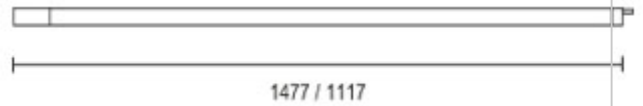

TUBUS / DOWN AC

101283ch

TUBUS / DOWN AC

 101283ch  chrom

TUBUS / DOWN AC

	IP20			LED		
			24 W	min. 1800 lm	2700 K	
CRI 90						

Produktdaten

Art.-Nr.: 101283ch

Schutzklasse: I

Leuchtmitteltyp

Leuchtmitteltyp: LED

Leistung: max. 24 W

Lichtstrom (lm): min. 1800

Lichttemperatur: 2700K

Farbwiedergabe: CRI 90

Designer: Dirk Wortmeyer