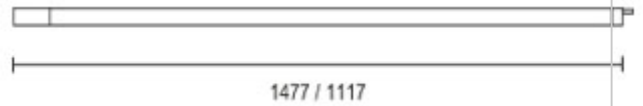

TUBUS / DOWN AC

101283ch

TUBUS / DOWN AC

 101283ch  chrom

TUBUS / DOWN AC

	IP20		R.C		LED	
	A <sup>+</sup>		A		24 W	min. 1800 lm
	CRI 90					2700 K

**Produktdaten**

Art.-Nr.: 101283ch

Schutzklasse: I

**Leuchtmitteltyp**

Leuchtmitteltyp: LED

Leistung: max. 24 W

Lichtstrom (lm): min. 1800

Lichttemperatur: 2700K

Farbwiedergabe: CRI 90

**Designer:** Dirk Wortmeyer