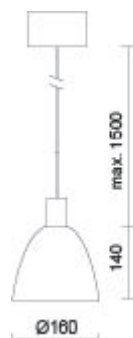

SILVA NEO / 160 AC S

101121ch

SILVA NEO / 160 AC S

|           |    |       |
|-----------|----|-------|
| 101121ch  | SM | Rauch |
| 101121mcy | SM | Rauch |
| 101121sw  | SM | Rauch |
| 101121ws  | SM | Rauch |

Familie

SILVA NEO / 160 AC S

|        |   |      |      |             |        |
|--------|---|------|------|-------------|--------|
|        |   | IP20 |      |             | LED    |
| A+     | A | LED  | 12 W | min. 950 lm | 2700 K |
| CRI 90 |   |      |      |             |        |

Produktdaten

Art.-Nr.: 101121ch

Schutzklasse: II

Leuchtmitteltyp

Leuchtmitteltyp: LED

Leistung: max. 12 W

Lichtstrom (lm): min. 950

Lichttemperatur: 2700 K