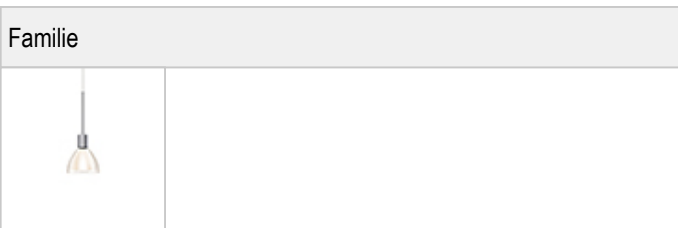

SILVA NEO / 160 AC S

101121ch	SM	Rauch
101121mcy	SM	Rauch
101121sw	SM	Rauch
101121ws	SM	Rauch

SILVA NEO / 160 AC S

		IP20			LED
		LED	12 W	min. 950 lm	2700 K
CRI 90					

Produktdaten

Art.-Nr.: 101121sw
 Schutzklasse: II

Leuchtmitteltyp

Leuchtmitteltyp: LED
 Leistung: max. 12 W
 Lichtstrom (lm): min. 950
 Lichttemperatur: 2700K
 Farbwiedergabe: CRI 90

Designer: BRUCK