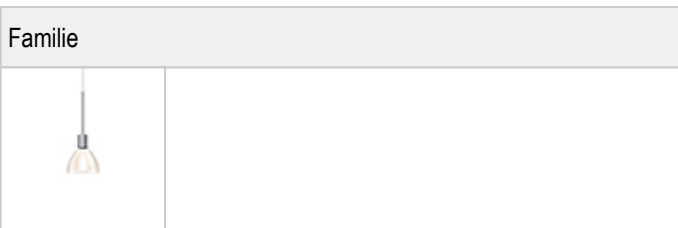

SILVA NEO / 160 AC S

101121ch	SM	Rauch
101121mcgy	SM	Rauch
101121sw	SM	Rauch
101121ws	SM	Rauch

SILVA NEO / 160 AC S

		IP20			LED	
		LED	12 W	min. 950 lm	2700 K	
CRI 90						

Produktdaten

Art.-Nr.: 101121ws
 Schutzklasse: II

Leuchtmitteltyp

Leuchtmitteltyp: LED
 Leistung: max. 12 W
 Lichtstrom (lm): min. 950
 Lichttemperatur: 2700K
 Farbwiedergabe: CRI 90

Designer: BRUCK