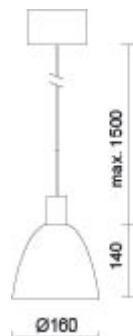

SILVA NEO / 160 AC S

101122ch

SILVA NEO / 160 AC S

101122ch	CL	Kristallklar
101122mcgy	CL	Kristallklar
101122sw	CL	Kristallklar
101122ws	CL	Kristallklar

Familie

SILVA NEO / 160 AC S

		IP20			LED
			12 W	min. 950 lm	2700 K
CRI 90					

Produktdaten

Art.-Nr.: 101122ch

Schutzklasse: II

Leuchtmitteltyp

Leuchtmitteltyp: LED

Leistung: max. 12 W

Lichtstrom (lm): min. 950

Lichttemperatur: 2700K