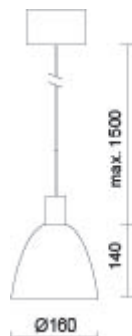

SILVA NEO / 160 AC S

101123mcgy

SILVA NEO / 160 AC S

101123ch	W	Weiß
101123mcgy	W	Weiß
101123sw	W	Weiß
101123ws	W	Weiß

Familie

SILVA NEO / 160 AC S

		IP20			LED
			12 W	min. 950 lm	2700 K
CRI 90					

Produktdaten

Art.-Nr.:	101123mcgy
Schutzklasse:	II
Leuchtmitteltyp	
Leuchtmitteltyp:	LED
Leistung:	max. 12 W
Lichtstrom (lm):	min. 950
Lichttemperatur:	2700K
Farbwiedergabe:	CRI 90

Designer: BRUCK