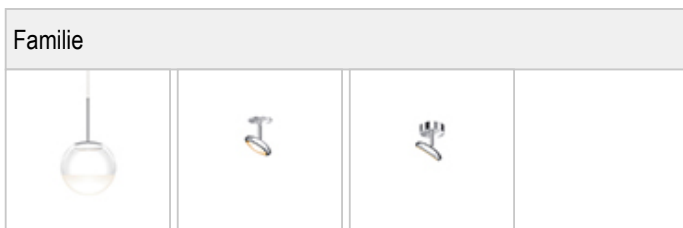

BLOP / 60° LV S

102051ch		chrom
102051mcgy		mattchrom
102051sw		schwarz
102051ws		weiß

BLOP / 60° LV S

	IP20		R.C		LED		
	A		LED	15 W	min. 1200 lm	2700K	CRI 90
	60						

Produktdaten

Art.-Nr.: 102051mcgy
 Schutzklasse: II

Leuchtmitteltyp

Leuchtmitteltyp: LED
 Leistung: max. 15 W
 Lichtstrom (lm): min. 1200
 Lichttemperatur: 2700K
 Farbwiedergabe: CRI 90

Designer: Dirk Wortmeyer