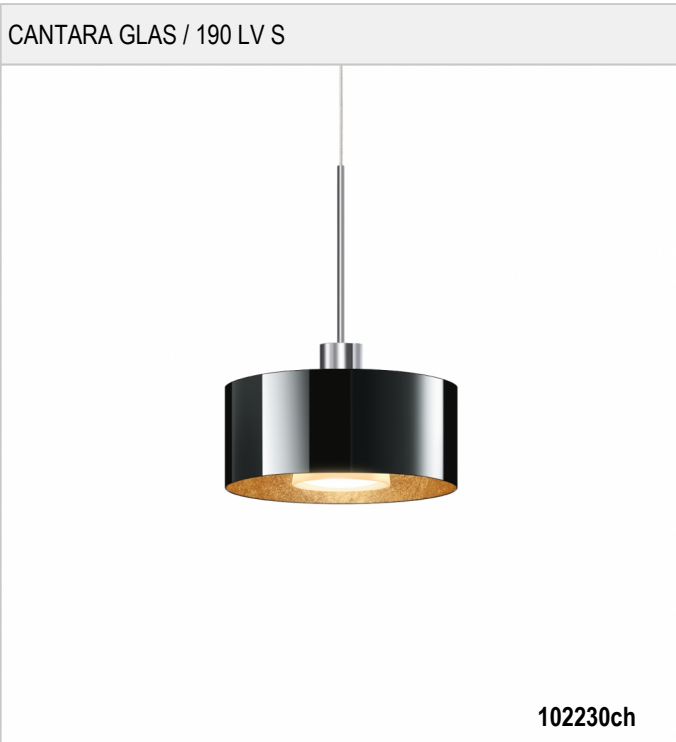

# CANTARA GLAS / 190 LV S - STRAHLER FÜR 3-PHASEN

**BRUCK.**

CANTARA GLAS / 190 LV S

230 V		IP20	 R,C		LED
	15 W	min. 1250 lm	2700K	CRI 97	

**Produktdaten**

Art.-Nr.: 102230ch  
 Schutzklasse: II

**Leuchtmitteltyp**

Leuchtmitteltyp: LED  
 Leistung: max. 15 W  
 Lichtstrom (lm): min. 1250  
 Lichttemperatur: 2700K  
 Farbwiedergabe: CRI 97

**Designer:** BRUCK

CANTARA GLAS / 190 LV S

102230ch		Schwarz innen gold
102230mcgy		Schwarz innen gold
102230sw		Schwarz innen gold