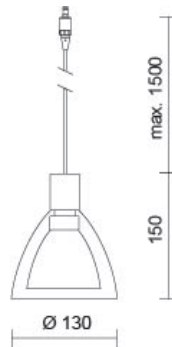

JACK / CANTO DOWN LED 350mA PNT

221095mcgy

JACK / CANTO DOWN LED 350mA PNT

- N 221095ch CL Kristallklar
- N 221095mcgy CL Kristallklar

Familie

JACK / CANTO DOWN LED 350mA PNT

**Licht**

Reflektor mit parabolischer Kontur für blendfreies Licht  
Acryllinse zur präzisen Lichtabbildung mit weich auslaufender Lichtkontur

**Design**

Oberfläche matt verchromt  
Mundgeblasenes, klares Kristallglas  
Leuchtenkopf aus Aluminium  
Elektrische Leitung Metallgeflecht vernickelt und mit transparentem Kunststoff überzogen  
Baldachin aus schlagfestem Kunststoff - ABS