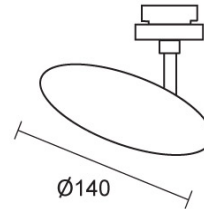

EUCLID / SPOT DLR

860438ws

EUCLID / SPOT DLR

	860438ws		weiß
	860438ch		chrom
	860438mcgy		mattchrom nass lackiert
	860438sw		schwarz nass lackiert

Familie

EUCLID / SPOT DLR

		IP20			LED
A+	A	LED	12 W	min. 950 lm	2700K
CRI 90	85				

Produktdaten

Art.-Nr.:	860438ws
Schutzklasse:	I
Leuchtmitteltyp	
Leuchtmitteltyp:	LED
Leistung:	max. 12 W
Lichtstrom (lm):	min. 950
Lichttemperatur:	2700K
Farbwiedergabe:	CRI 90

Designer: Dirk Wortmeyer