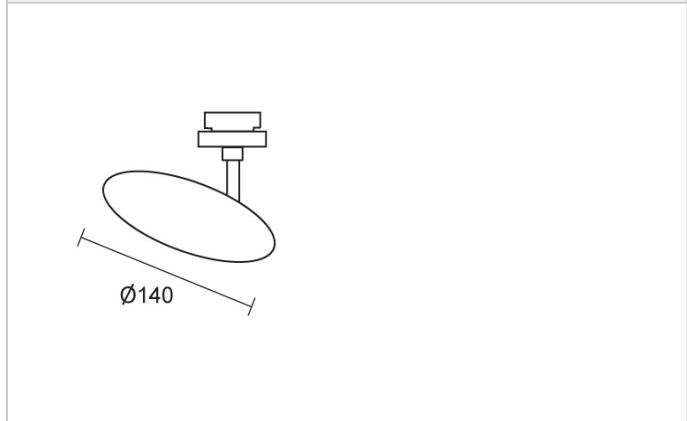

EUCLID / SPOT DLR

EUCLID / SPOT DLR

	860438ws		weiß
	860438ch		chrom
	860438mcgy		mattchrom nass lackiert
	860438sw		schwarz nass lackiert

Familie

EUCLID / SPOT DLR

				<b>LED</b>		
<b>A+</b>	<b>A</b>	<b>LED</b>	15 W	min. 1200 lm	2700K	
CRI 90	85					

**Produktdaten**

Art.-Nr.:	860438ws
Schutzklasse:	I
<b>Leuchtmitteltyp</b>	
Leuchtmitteltyp:	LED
Leistung:	max. 15 W
Lichtstrom (lm):	min. 1200
Lichttemperatur:	2700K
Farbwiedergabe:	CRI 90
<b>Designer:</b>	Dirk Wortmeyer