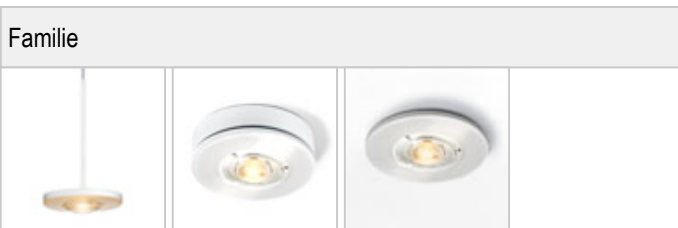

EUCLID / SPOT DLR

	860438ws		weiß
	860438ch		chrom
	860438mcgy		mattchrom nass lackiert
	860438sw		schwarz nass lackiert

EUCLID / SPOT DLR

Ø140

				<b>LED</b>		
			15 W	min. 1200 lm	2700K	
	85					

**Produktdaten**

Art.-Nr.: 860438ws

Schutzklasse: I

**Leuchtmitteltyp**

Leuchtmitteltyp: LED

Leistung: max. 15 W

Lichtstrom (lm): min. 1200

Lichttemperatur: 2700K

Farbwiedergabe: CRI 90