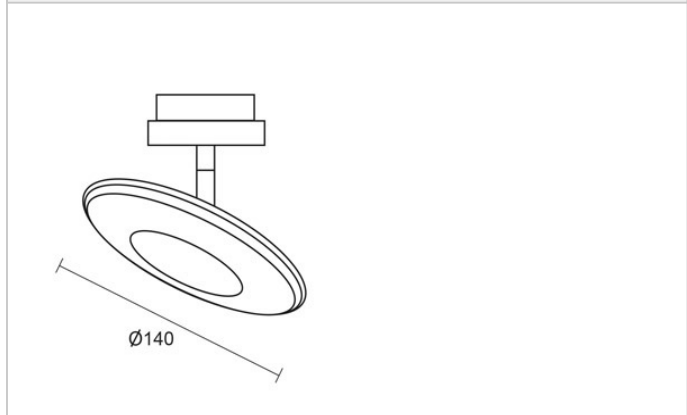

EUCLID / SPOT DLR

860438ws

EUCLID / SPOT DLR

	860438ws	weiß
	860438ch	chrom
	860438mcgy	mattchrom nass lackiert
	860438sw	schwarz nass lackiert

Familie

EUCLID / SPOT DLR

				LED	
A+	A	LED	15 W	min. 1200 lm	2700K
CRI 90	85				

Produktdaten

Art.-Nr.:	860438ws
Schutzklasse:	I
Leuchtmitteltyp	
Leuchtmitteltyp:	LED
Leistung:	max. 15 W
Lichtstrom (lm):	min. 1200
Lichttemperatur:	2700K
Farbwiedergabe:	CRI 90

Designer: Dirk Wortmeyer