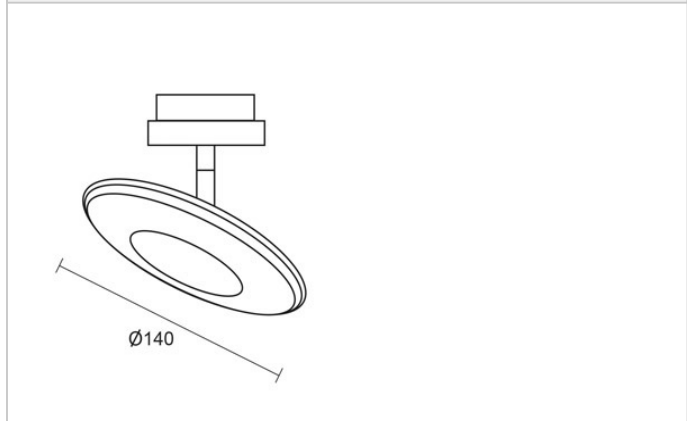

EUCLID / SPOT DLR

EUCLID / SPOT DLR

	860438ws		weiß
	860438ch		chrom
	860438mcgy		mattchrom nass lackiert
	860438sw		schwarz nass lackiert

Familie

EUCLID / SPOT DLR

				LED		
A+	A	LED	15 W	min. 1200 lm	2700K	
CRI 90	85					

Produktdaten

Art.-Nr.:	860438ws
Schutzklasse:	I
Leuchtmitteltyp	
Leuchtmitteltyp:	LED
Leistung:	max. 15 W
Lichtstrom (lm):	min. 1200
Lichttemperatur:	2700K
Farbwiedergabe:	CRI 90
Designer:	Dirk Wortmeyer