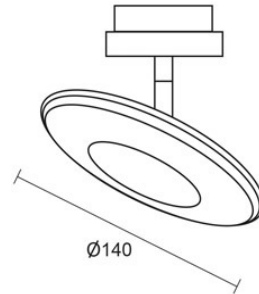

EUCLID / SPOT DLR

860438mcgy

EUCLID / SPOT DLR

	860438ws	weiß
	860438ch	chrom
	860438mcgy	mattchrom nass lackiert
	860438sw	schwarz nass lackiert

Familie

EUCLID / SPOT DLR

				LED	
			12 W	min. 1200 lm	2700K
	85				

Produktdaten

Art.-Nr.:	860438mcgy
Schutzklasse:	I
Leuchtmitteltyp	
Leuchtmitteltyp:	LED
Leistung:	max. 12 W
Lichtstrom (lm):	min. 1200
Lichttemperatur:	2700K
Farbwiedergabe:	CRI 90

Designer: Dirk Wortmeyer