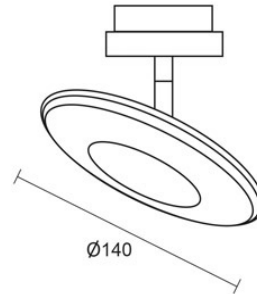

EUCLID / SPOT DLR

860438mcgy

EUCLID / SPOT DLR

	860438ws	weiß
	860438ch	chrom
	860438mcgy	mattchrom nass lackiert
	860438sw	schwarz nass lackiert

Familie

EUCLID / SPOT DLR

				<b>LED</b>	
<b>A+</b>	<b>A</b>	<b>LED</b>	12 W	min. 1200 lm	2700K
CRI 90	85				

Produktdaten

Art.-Nr.:	860438mcgy
Schutzklasse:	I
<b>Leuchtmitteltyp</b>	
Leuchtmitteltyp:	LED
Leistung:	max. 12 W
Lichtstrom (lm):	min. 1200
Lichttemperatur:	2700K
Farbwiedergabe:	CRI 90

**Designer:** Dirk Wortmeyer