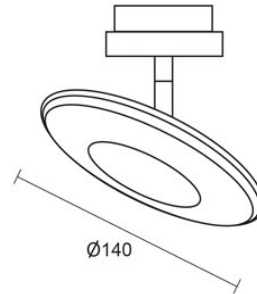

EUCLID / SPOT DLR

860438sw

EUCLID / SPOT DLR

 860438ws		weiß
 860438ch		chrom
 860438mcgy		mattchrom nass lackiert
 860438sw		schwarz nass lackiert

Familie

EUCLID / SPOT DLR

					LED
A+	A	LED	12 W	min. 1200 lm	2700K
CRI 90	85				

Produktdaten

Art.-Nr.:	860438sw
Schutzklasse:	I
Leuchtmitteltyp	
Leuchtmitteltyp:	LED
Leistung:	max. 12 W
Lichtstrom (lm):	min. 1200
Lichttemperatur:	2700K
Farbwiedergabe:	CRI 90

Designer: Dirk Wortmeyer