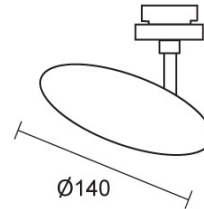

EUCLID / SPOT DLR

860438sw

EUCLID / SPOT DLR

	860438ws	weiß
	860438ch	chrom
	860438mcgy	mattchrom nass lackiert
	860438sw	schwarz nass lackiert

Familie

EUCLID / SPOT DLR

				LED		
			12 W	min. 950 lm	2700K	
	85					

Produktdaten

Art.-Nr.:	860438sw
Schutzklasse:	I
Leuchtmitteltyp	
Leuchtmitteltyp:	LED
Leistung:	max. 12 W
Lichtstrom (lm):	min. 950
Lichttemperatur:	2700K
Farbwiedergabe:	CRI 90

Designer: Dirk Wortmeyer