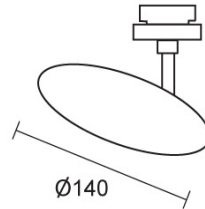

EUCLID / SPOT DLR

860438ws

EUCLID / SPOT DLR

	860438ws		weiß
	860438ch		chrom
	860438mcgy		mattchrom nass lackiert
	860438sw		schwarz nass lackiert

Familie

EUCLID / SPOT DLR

		IP20			LED
A+	A	LED	15 W	min. 1200 lm	2700K
CRI 90	85				

Produktdaten

Art.-Nr.:	860438ws
Schutzklasse:	I
Leuchtmitteltyp	
Leuchtmitteltyp:	LED
Leistung:	max. 15 W
Lichtstrom (lm):	min. 1200
Lichttemperatur:	2700K
Farbwiedergabe:	CRI 90

Designer: Dirk Wortmeyer