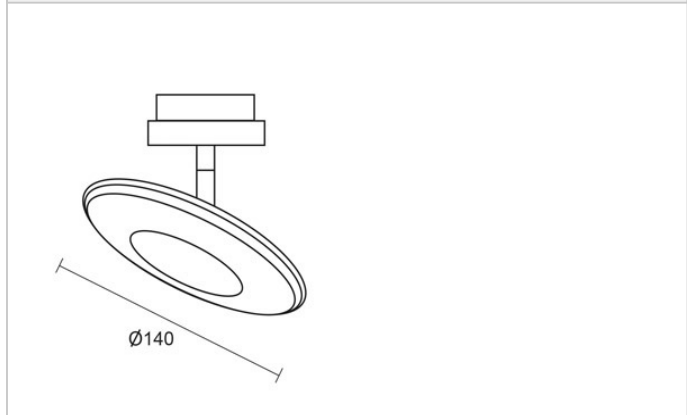

EUCLID / SPOT DLR

860438ws

EUCLID / SPOT DLR

	860438ws	weiß
	860438ch	chrom
	860438mcgy	mattchrom nass lackiert
	860438sw	schwarz nass lackiert

Familie

EUCLID / SPOT DLR

				LED		
A+	A	LED	15 W	min. 1200 lm	2700K	
CRI 90	85					

Produktdaten

Art.-Nr.:	860438ws
Schutzklasse:	I
Leuchtmitteltyp	
Leuchtmitteltyp:	LED
Leistung:	max. 15 W
Lichtstrom (lm):	min. 1200
Lichttemperatur:	2700K
Farbwiedergabe:	CRI 90

Designer: Dirk Wortmeyer