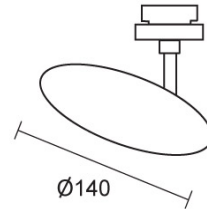

EUCLID / SPOT DLR

860438ws

EUCLID / SPOT DLR

	860438ws		weiß
	860438ch		chrom
	860438mcgy		mattchrom nass lackiert
	860438sw		schwarz nass lackiert

Familie

EUCLID / SPOT DLR

		IP20			LED
		A		15 W	min. 1200 lm
	85				

Produktdaten

Art.-Nr.:	860438ws
Schutzklasse:	I
Leuchtmitteltyp	
Leuchtmitteltyp:	LED
Leistung:	max. 15 W
Lichtstrom (lm):	min. 1200
Lichttemperatur:	2700K
Farbwiedergabe:	CRI 90

Designer: Dirk Wortmeyer