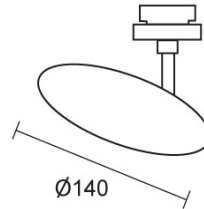

EUCLID / SPOT DLR

860438ws

EUCLID / SPOT DLR

	860438ws		weiß
	860438ch		chrom
	860438mcgy		mattchrom nass lackiert
	860438sw		schwarz nass lackiert

Familie

EUCLID / SPOT DLR

		IP20		R.C		LED
		A		LED	12 W	min. 950 lm
	85					

Produktdaten

Art.-Nr.:	860438ws
Schutzklasse:	I
Leuchtmitteltyp	
Leuchtmitteltyp:	LED
Leistung:	max. 12 W
Lichtstrom (lm):	min. 950
Lichttemperatur:	2700K
Farbwiedergabe:	CRI 90

Designer: Dirk Wortmeyer