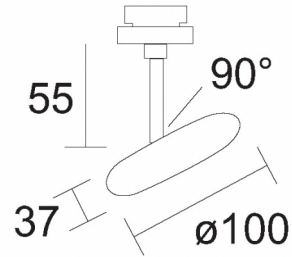

BLOB / BLOP SPOT DLR 60°

860439ch

BLOB / BLOP SPOT DLR 60°

	860439ch		chrom
	860439sw		schwarz
	860439ws		weiß
	860439mcgy		mattchrom nass lackiert

BLOB / BLOP SPOT DLR 60°

Produktdaten

Art.-Nr.: 860439ch
Schutzklasse: I

Leuchtmitteltyp

Leuchtmitteltyp: LED
Leistung: max. 12 W
Lichtstrom (lm): min. 950
Lichttemperatur: 2700K
Farbwiedergabe: CRI 90

Designer: Dirk Wortmeyer