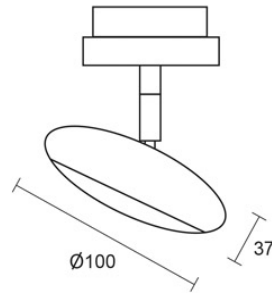

BLOP / SPOT DLR 60°

860439ch

BLOP / SPOT DLR 60°

	860439ch		chrom
	860439sw		schwarz
	860439ws		weiß
	860439mcgy		mattchrom nass lackiert

Familie

BLOP / SPOT DLR 60°

		IP20			LED
		A		12 W	min. 950 lm
		60			

Produktdaten

Art.-Nr.: 860439ch
Schutzklasse: I

Leuchtmitteltyp

Leuchtmitteltyp: LED
Leistung: max. 12 W
Lichtstrom (lm): min. 950
Lichttemperatur: 2700K
Farbwiedergabe: CRI 90

Designer: Dirk Wortmeyer