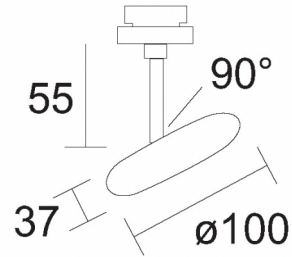

BLOB / BLOP SPOT DLR

860439ch

BLOB / BLOP SPOT DLR

	860439ch		chrom
	860439sw		schwarz
	860439ws		weiß
	860439mcgy		mattchrom nass lackiert

BLOB / BLOP SPOT DLR

				LED		
A+	A	LED	12 W	min. 950 lm	2700K	
CRI 90	60					

Produktdaten

Art.-Nr.: 860439ch

Schutzklasse: I

Leuchtmitteltyp

Leuchtmitteltyp: LED

Leistung: max. 12 W

Lichtstrom (lm): min. 950

Lichttemperatur: 2700K