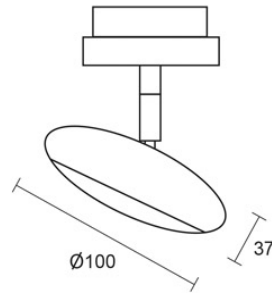

BLOP / SPOT DLR 60°

860439ch

BLOP / SPOT DLR 60°

	860439ch		chrom
	860439sw		schwarz
	860439ws		weiß
	860439mcgy		mattchrom nass lackiert

Familie

BLOP / SPOT DLR 60°

		IP20			LED
		LED	12 W	min. 950 lm	2700K
CRI 90	60				

Produktdaten

Art.-Nr.: 860439ch
Schutzklasse: I

Leuchtmitteltyp

Leuchtmitteltyp: LED
Leistung: max. 12 W
Lichtstrom (lm): min. 950
Lichttemperatur: 2700K
Farbwiedergabe: CRI 90

Designer: Dirk Wortmeyer