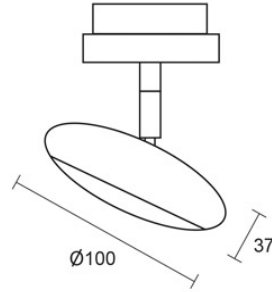

BLOP / SPOT DLR 60°

860439ch

BLOP / SPOT DLR 60°

	860439ch		chrom
	860439sw		schwarz
	860439ws		weiß
	860439mcgy		mattchrom nass lackiert

Familie

BLOP / SPOT DLR 60°

		IP20			LED
		A		12 W	min. 950 lm
		60			

Produktdaten

Art.-Nr.: 860439ch
Schutzklasse: I

Leuchtmitteltyp

Leuchtmitteltyp: LED
Leistung: max. 12 W
Lichtstrom (lm): min. 950
Lichttemperatur: 2700K
Farbwiedergabe: CRI 90

Designer: Dirk Wortmeyer