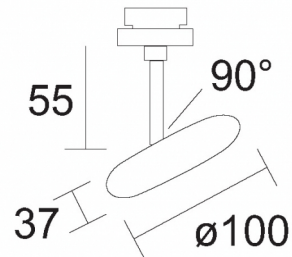

BLOB / BLOP SPOT DLR 60°

860439mcgy

BLOB / BLOP SPOT DLR 60°

	860439ch		chrom
	860439sw		schwarz
	860439ws		weiß
	860439mcgy		mattchrom nass lackiert

BLOB / BLOP SPOT DLR 60°

Produktdaten

Art.-Nr.: 860439mcgy

Schutzklasse: I

Leuchtmitteltyp

Leuchtmitteltyp: LED

Leistung: max. 12 W

Lichtstrom (lm): min. 950

Lichttemperatur: 2700K

Farbwiedergabe: CRI 90

Designer: Dirk Wortmeyer