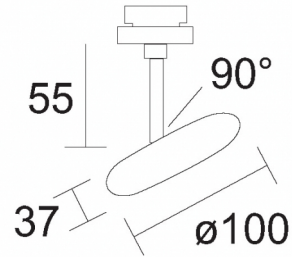

BLOB / BLOP SPOT DLR

860439mcgy

BLOB / BLOP SPOT DLR

 860439ch		chrom
 860439sw		schwarz
 860439ws		weiß
 860439mcgy		mattchrom nass lackiert

BLOB / BLOP SPOT DLR

				<b>LED</b>		
<b>A+</b>	<b>A</b>	<b>LED</b>	12 W	min. 950 lm	2700K	
CRI 90	80					

Produktdaten

Art.-Nr.: 860439mcgy

Schutzklasse: I

Leuchtmitteltyp

Leuchtmitteltyp: LED

Leistung: max. 12 W

Lichtstrom (lm): min. 950

Lichttemperatur: 2700K