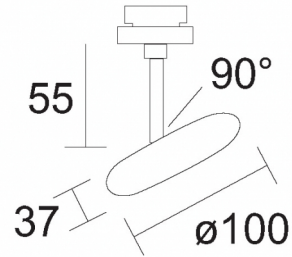

BLOB / BLOP SPOT DLR 60°

860439sw

BLOB / BLOP SPOT DLR 60°

	860439ch		chrom
	860439sw		schwarz
	860439ws		weiß
	860439mcgy		mattchrom nass lackiert

BLOB / BLOP SPOT DLR 60°

Produktdaten

Art.-Nr.: 860439sw

Schutzklasse: I

Leuchtmitteltyp

Leuchtmitteltyp: LED

Leistung: max. 12 W

Lichtstrom (lm): min. 950

Lichttemperatur: 2700K

Farbwiedergabe: CRI 90

Designer: Dirk Wortmeyer