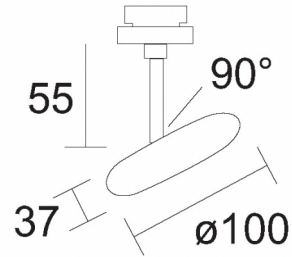

BLOB / BLOP SPOT DLR

860439sw

BLOB / BLOP SPOT DLR

 860439ch		chrom
 860439sw		schwarz
 860439ws		weiß
 860439mcgy		mattchrom nass lackiert

BLOB / BLOP SPOT DLR

				LED		
			12 W	min. 950 lm	2700K	
						

Produktdaten

Art.-Nr.: 860439sw

Schutzklasse: I

Leuchtmitteltyp

Leuchtmitteltyp: LED

Leistung: max. 12 W

Lichtstrom (lm): min. 950

Lichttemperatur: 2700K

Farbwiedergabe: CRI 90