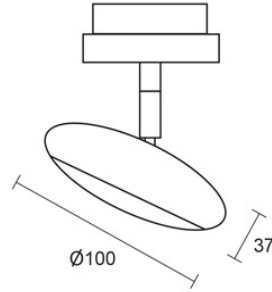

BLOP / SPOT DLR 60°

860439sw

BLOP / SPOT DLR 60°

	860439ch		chrom
	860439sw		schwarz
	860439ws		weiß
	860439mcgy		mattchrom nass lackiert

Familie

BLOP / SPOT DLR 60°

					<b>LED</b>
<b>A+</b>	<b>A</b>	<b>LED</b>	12 W	min. 950 lm	2700K
CRI 90	60				

Produktdaten

Art.-Nr.: 860439sw  
Schutzklasse: I

Leuchtmitteltyp

Leuchtmitteltyp: LED  
Leistung: max. 12 W  
Lichtstrom (lm): min. 950  
Lichttemperatur: 2700K  
Farbwiedergabe: CRI 90

Designer: Dirk Wortmeyer