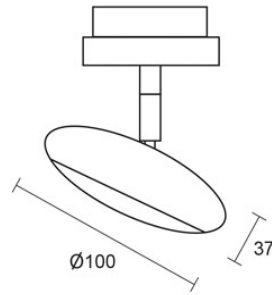

BLOP / SPOT DLR 60°

860439sw

BLOP / SPOT DLR 60°

	860439ch		chrom
	860439sw		schwarz
	860439ws		weiß
	860439mcgy		mattchrom nass lackiert

Familie

BLOP / SPOT DLR 60°

		IP20			LED
		LED	12 W	min. 950 lm	2700K
CRI 90	60				

Produktdaten

Art.-Nr.: 860439sw
Schutzklasse: I

Leuchtmitteltyp

Leuchtmitteltyp: LED
Leistung: max. 12 W
Lichtstrom (lm): min. 950
Lichttemperatur: 2700K
Farbwiedergabe: CRI 90

Designer: Dirk Wortmeyer