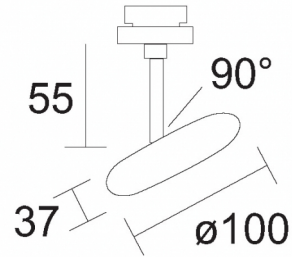

BLOP / SPOT DLR 60°

860439ws

BLOP / SPOT DLR 60°

	860439ch		chrom
	860439sw		schwarz
	860439ws		weiß
	860439mcgy		mattchrom nass lackiert

Familie

BLOP / SPOT DLR 60°

					LED
			12 W	min. 950 lm	2700K
					

Produktdaten

Art.-Nr.: 860439ws

Schutzklasse: I

Leuchtmitteltyp

Leuchtmitteltyp: LED

Leistung: max. 12 W

Lichtstrom (lm): min. 950

Lichttemperatur: 2700K