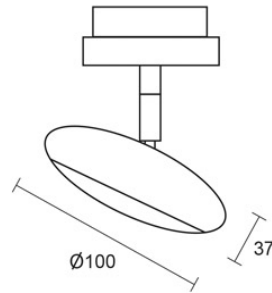

BLOP / SPOT DLR 60°

860439ws

BLOP / SPOT DLR 60°

	860439ch		chrom
	860439sw		schwarz
	860439ws		weiß
	860439mcgy		mattchrom nass lackiert

Familie

BLOP / SPOT DLR 60°

Produktdaten

Art.-Nr.: 860439ws

Schutzklasse: I

Leuchtmitteltyp

Leuchtmitteltyp: LED

Leistung: max. 12 W

Lichtstrom (lm): min. 950

Lichttemperatur: 2700K

Farbwiedergabe: CRI 90

Designer: Dirk Wortmeyer