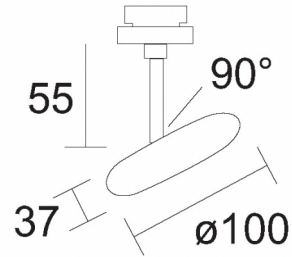

BLOB / BLOP SPOT DLR

860439ws

BLOB / BLOP SPOT DLR

	860439ch		chrom
	860439sw		schwarz
	860439ws		weiß
	860439mcgy		mattchrom nass lackiert

BLOB / BLOP SPOT DLR

					LED
			12 W	min. 950 lm	2700K
					

Produktdaten

Art.-Nr.: 860439ws

Schutzklasse: I

Leuchtmitteltyp

Leuchtmitteltyp: LED

Leistung: max. 12 W

Lichtstrom (lm): min. 950

Lichttemperatur: 2700K

Farbwiedergabe: CRI 90