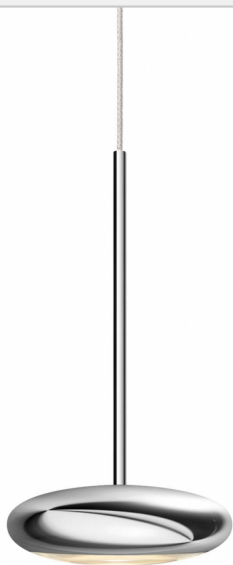

BLOB / BLOP DOWN DLR 100° -

BRUCK.

BLOB / BLOP DOWN DLR 100°

860405ch

BLOB / BLOP DOWN DLR 100°

	860405ch		chrom
	860405sw		schwarz
	860405ws		weiß
	860405mcgy		mattchrom nass lackiert

Familie

BLOB / BLOP DOWN DLR 100°

		IP20			LED
A+	A	LED	12 W	min. 950 lm	2700K
CRI 90	100				

Produktdaten

Art.-Nr.: 860405ch
Schutzklasse: I

Leuchtmitteltyp

Leuchtmitteltyp: LED
Leistung: max. 12 W
Lichtstrom (lm): min. 950
Lichttemperatur: 2700K
Farbwiedergabe: CRI 90