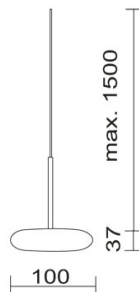

BLOB / BLOP DOWN DLR 100° -

BRUCK.

BLOB / BLOP DOWN DLR 100°

860405ch

BLOB / BLOP DOWN DLR 100°

	860405ch		chrom
	860405sw		schwarz
	860405ws		weiß
	860405mcgy		mattchrom nass lackiert

Familie

BLOB / BLOP DOWN DLR 100°

		IP20			LED
A+	A	LED	12 W	min. 950 lm	2700K
CRI 90	100				

Produktdaten

Art.-Nr.: 860405ch
Schutzklasse: I

Leuchtmitteltyp

Leuchtmitteltyp: LED
Leistung: max. 12 W
Lichtstrom (lm): min. 950
Lichttemperatur: 2700K
Farbwiedergabe: CRI 90