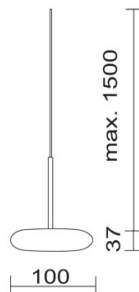

BLOB / BLOP DOWN DLR

860405ch

BLOB / BLOP DOWN DLR

	860405ch		chrom
	860405sw		schwarz
	860405ws		weiß
	860405mcgy		mattchrom nass lackiert

BLOB / BLOP DOWN DLR

Produktdaten

Art.-Nr.: 860405ch

Schutzklasse: I

Leuchtmitteltyp

Leuchtmitteltyp: LED

Leistung: max. 12 W

Lichtstrom (lm): min. 950

Lichttemperatur: 2700K

Farbwiedergabe: CRI 90

Designer: Dirk Wortmeyer