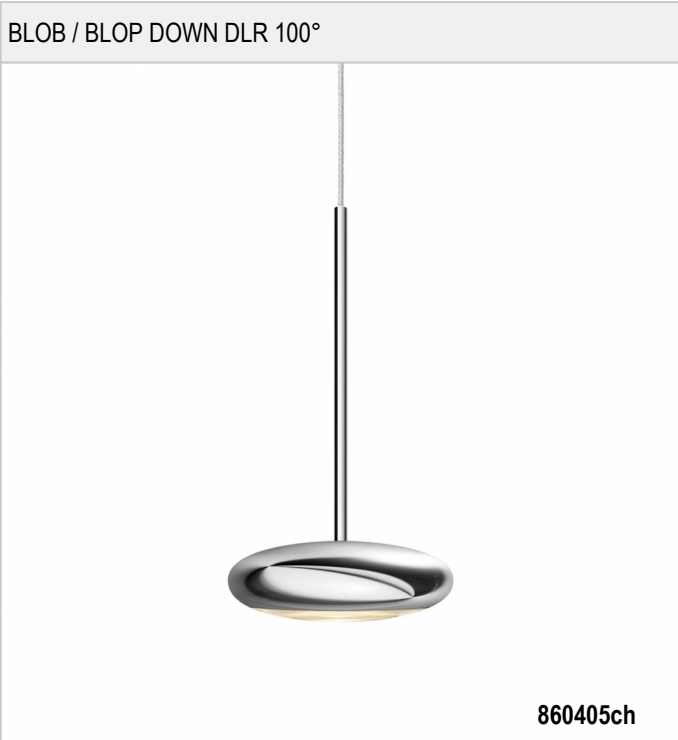

BLOB / BLOP DOWN DLR 100° -

BRUCK.

BLOB / BLOP DOWN DLR 100°

	860405ch		chrom
	860405sw		schwarz
	860405ws		weiß
	860405mcgy		mattchrom nass lackiert

BLOB / BLOP DOWN DLR 100°

**Produktdaten**

Art.-Nr.: 860405ch  
 Schutzklasse: I

**Leuchtmitteltyp**

Leuchtmitteltyp: LED  
 Leistung: max. 12 W  
 Lichtstrom (lm): min. 950  
 Lichttemperatur: 2700K  
 Farbwiedergabe: CRI 90

**Designer:** Dirk Wortmeyer