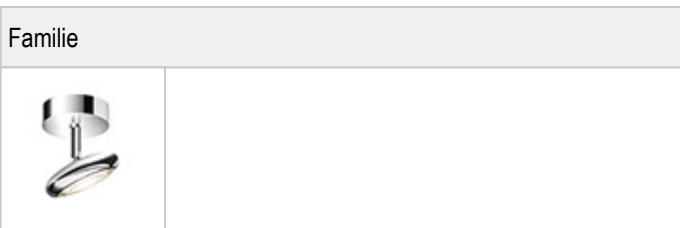

BLOP / DOWN DLR 100° -

BRUCK.

BLOP / DOWN DLR 100°

 860405ch		chrom
 860405sw		schwarz
 860405ws		weiß
 860405mcgy		mattchrom nass lackiert

BLOP / DOWN DLR 100°

				LED		
			12 W	min. 950 lm	2700K	
	100					

Produktdaten

Art.-Nr.: 860405ch
 Schutzklasse: I

Leuchtmitteltyp

Leuchtmitteltyp: LED
 Leistung: max. 12 W
 Lichtstrom (lm): min. 950
 Lichttemperatur: 2700K
 Farbwiedergabe: CRI 90

Designer: Dirk Wortmeyer