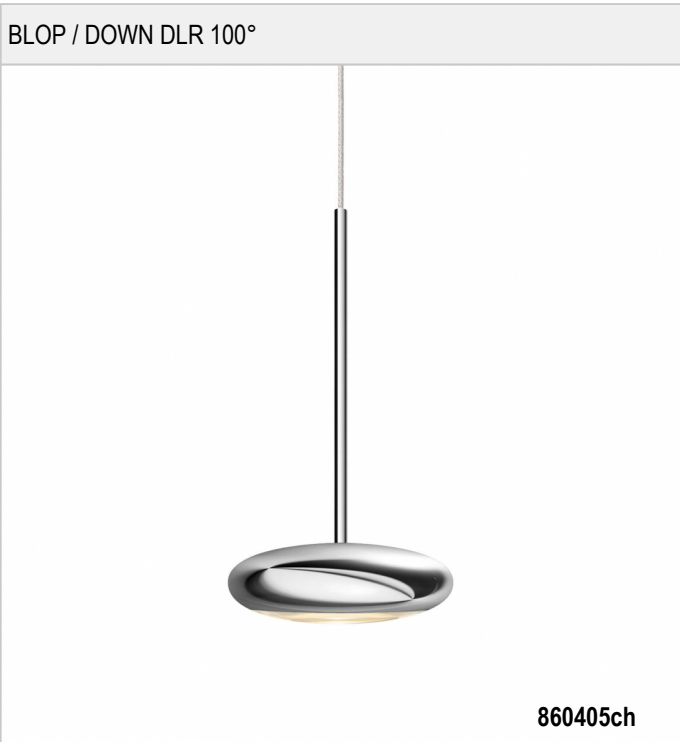

BLOP / DOWN DLR 100° -

BRUCK.

BLOP / DOWN DLR 100°

 860405ch		chrom
 860405sw		schwarz
 860405ws		weiß
 860405mcgy		mattchrom nass lackiert

BLOP / DOWN DLR 100°

				LED		
			12 W	min. 950 lm	2700K	
	100					

Produktdaten

Art.-Nr.: 860405ch
 Schutzklasse: I

Leuchtmitteltyp

Leuchtmitteltyp: LED
 Leistung: max. 12 W
 Lichtstrom (lm): min. 950
 Lichttemperatur: 2700K
 Farbwiedergabe: CRI 90

Designer: Dirk Wortmeyer