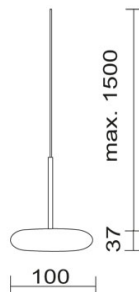

BLOB / BLOP DOWN DLR

860405ch

BLOB / BLOP DOWN DLR

	860405ch		chrom
	860405sw		schwarz
	860405ws		weiß
	860405mcgy		mattchrom nass lackiert

BLOB / BLOP DOWN DLR

		IP20		R.C		LED
		A		LED	12 W	min. 950 lm
	85					

Produktdaten

Art.-Nr.: 860405ch

Schutzklasse: I

Leuchtmitteltyp

Leuchtmitteltyp: LED

Leistung: max. 12 W

Lichtstrom (lm): min. 950

Lichttemperatur: 2700K