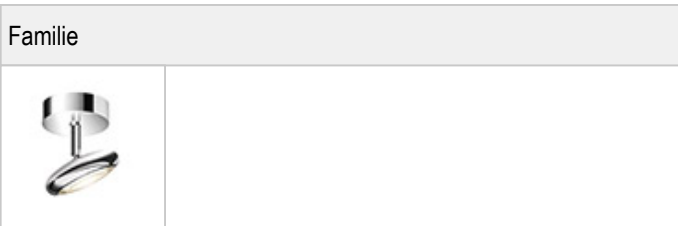

BLOP / DOWN DLR 100° -

BRUCK.

BLOP / DOWN DLR 100°

 860405ch		chrom
 860405sw		schwarz
 860405ws		weiß
 860405mcgy		mattchrom nass lackiert

BLOP / DOWN DLR 100°

				LED		
			12 W	min. 950 lm	2700K	
	100					

Produktdaten

Art.-Nr.: 860405ch

Schutzklasse: I

Leuchtmitteltyp

Leuchtmitteltyp: LED

Leistung: max. 12 W

Lichtstrom (lm): min. 950

Lichttemperatur: 2700K