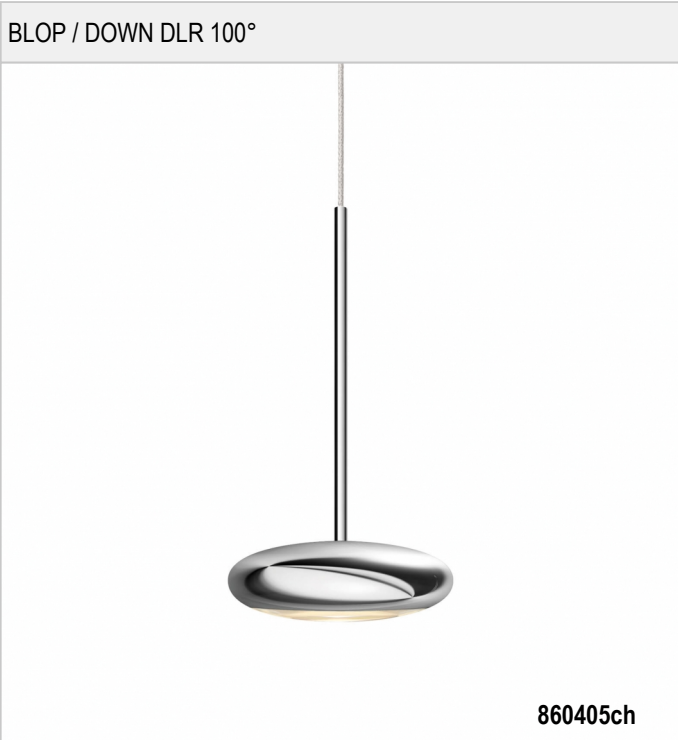

BLOP / DOWN DLR 100° -

BRUCK.

BLOP / DOWN DLR 100°

 860405ch		chrom
 860405sw		schwarz
 860405ws		weiß
 860405mcgy		mattchrom nass lackiert

BLOP / DOWN DLR 100°

				LED		
			12 W	min. 950 lm	2700K	
	100					

Produktdaten

Art.-Nr.: 860405ch

Schutzklasse: I

Leuchtmitteltyp

Leuchtmitteltyp: LED

Leistung: max. 12 W

Lichtstrom (lm): min. 950

Lichttemperatur: 2700K

Farbwiedergabe: CRI 90

Designer: Dirk Wortmeyer