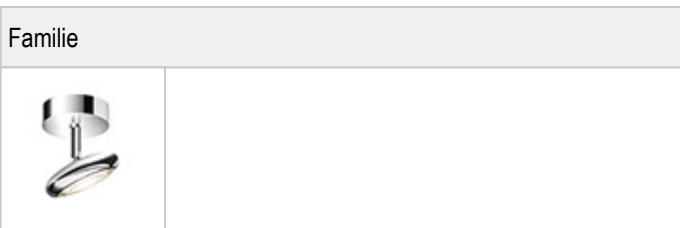

# BLOP / DOWN DLR 100° -

**BRUCK.**

BLOP / DOWN DLR 100°

 860405ch		chrom
 860405sw		schwarz
 860405ws		weiß
 860405mcgy		mattchrom nass lackiert

BLOP / DOWN DLR 100°

				<b>LED</b>		
			12 W	min. 950 lm	2700K	
	100					

**Produktdaten**

Art.-Nr.: 860405ch  
 Schutzklasse: I

**Leuchtmitteltyp**

Leuchtmitteltyp: LED  
 Leistung: max. 12 W  
 Lichtstrom (lm): min. 950  
 Lichttemperatur: 2700K  
 Farbwiedergabe: CRI 90

**Designer:** Dirk Wortmeyer