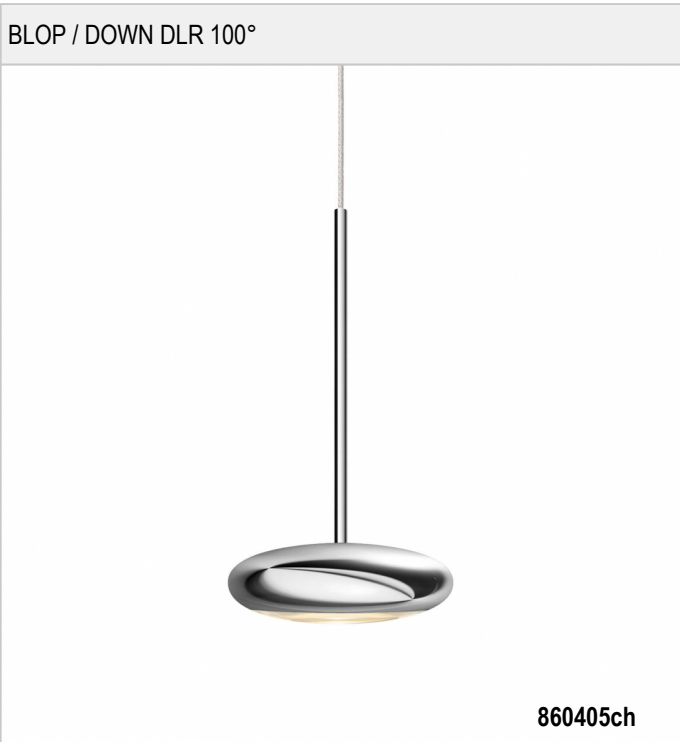

# BLOP / DOWN DLR 100° -

**BRUCK.**

BLOP / DOWN DLR 100°

 860405ch		chrom
 860405sw		schwarz
 860405ws		weiß
 860405mcgy		mattchrom nass lackiert

BLOP / DOWN DLR 100°

				<b>LED</b>		
			12 W	min. 950 lm	2700K	
	100					

**Produktdaten**

Art.-Nr.: 860405ch  
 Schutzklasse: I

**Leuchtmitteltyp**

Leuchtmitteltyp: LED  
 Leistung: max. 12 W  
 Lichtstrom (lm): min. 950  
 Lichttemperatur: 2700K  
 Farbwiedergabe: CRI 90

**Designer:** Dirk Wortmeyer