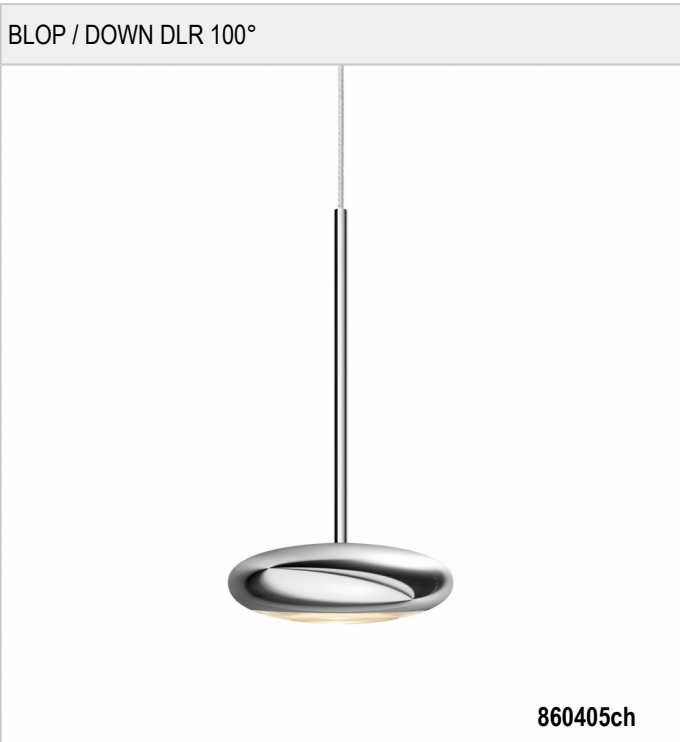

BLOP / DOWN DLR 100° -

BRUCK.

BLOP / DOWN DLR 100°

 860405ch		chrom
 860405sw		schwarz
 860405ws		weiß
 860405mcgy		mattchrom nass lackiert

BLOP / DOWN DLR 100°

				LED		
			12 W	min. 950 lm	2700K	
	100					

Produktdaten

Art.-Nr.: 860405ch

Schutzklasse: I

Leuchtmitteltyp

Leuchtmitteltyp: LED

Leistung: max. 12 W

Lichtstrom (lm): min. 950

Lichttemperatur: 2700K

Farbwiedergabe: CRI 90

Designer: Dirk Wortmeyer