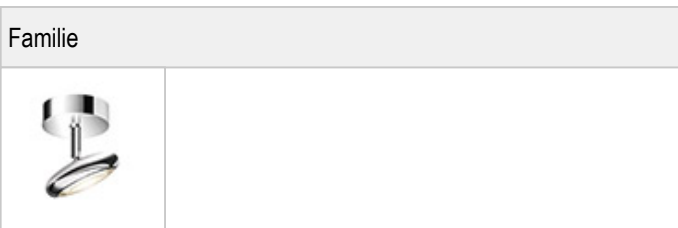

BLOP / DOWN DLR 100° -

BRUCK.

BLOP / DOWN DLR 100°

 860405ch		chrom
 860405sw		schwarz
 860405ws		weiß
 860405mcgy		mattchrom nass lackiert

BLOP / DOWN DLR 100°

				LED		
			12 W	min. 950 lm	2700K	
	100					

Produktdaten

Art.-Nr.: 860405mcgy

Schutzklasse: I

Leuchtmitteltyp

Leuchtmitteltyp: LED

Leistung: max. 12 W

Lichtstrom (lm): min. 950

Lichttemperatur: 2700K