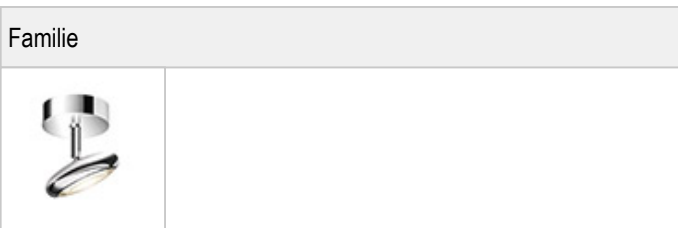

BLOP / DOWN DLR 100° -

BRUCK.

BLOP / DOWN DLR 100°

	860405ch		chrom
	860405sw		schwarz
	860405ws		weiß
	860405mcgy		mattchrom nass lackiert

BLOP / DOWN DLR 100°

				LED		
			12 W	min. 950 lm	2700K	
	100					

Produktdaten

Art.-Nr.: 860405mcgy

Schutzklasse: I

Leuchtmitteltyp

Leuchtmitteltyp: LED

Leistung: max. 12 W

Lichtstrom (lm): min. 950

Lichttemperatur: 2700K