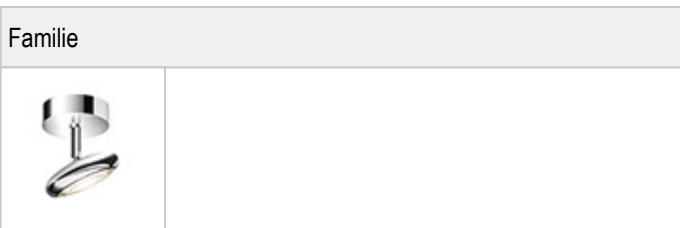

BLOB / BLOP DOWN DLR 100° -

BRUCK.

BLOB / BLOP DOWN DLR 100°

| | | | |
|--|------------|---|-------------------------|
|  | 860405ch |  | chrom |
|  | 860405sw |  | schwarz |
|  | 860405ws |  | weiß |
|  | 860405mcgy |  | mattchrom nass lackiert |

BLOB / BLOP DOWN DLR 100°

| | | | | | |
|--|--|---|---|---|---|
|  |  |  |  |  |  |
|  |  |  |  |  |  |
|  |  |  | | | |

Produktdaten

Art.-Nr.: 860405mcgy

Schutzklasse: I

Leuchtmitteltyp

Leuchtmitteltyp: LED

Leistung: max. 12 W

Lichtstrom (lm): min. 950

Lichttemperatur: 2700K

Farbwiedergabe: CRI 90

Designer: Dirk Wortmeyer