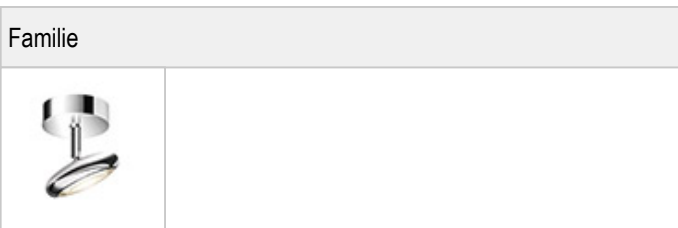

# BLOP / DOWN DLR 100° -

**BRUCK.**

BLOP / DOWN DLR 100°

	860405ch		chrom
	860405sw		schwarz
	860405ws		weiß
	860405mcgy		mattchrom nass lackiert

BLOP / DOWN DLR 100°

					<b>LED</b>
			<b>12 W</b>	<b>min. 950 lm</b>	<b>2700K</b>
	<b>100</b>				

**Produktdaten**

Art.-Nr.: 860405ws  
 Schutzklasse: I

**Leuchtmitteltyp**

Leuchtmitteltyp: LED  
 Leistung: max. 12 W  
 Lichtstrom (lm): min. 950  
 Lichttemperatur: 2700K  
 Farbwiedergabe: CRI 90

**Designer:** Dirk Wortmeyer