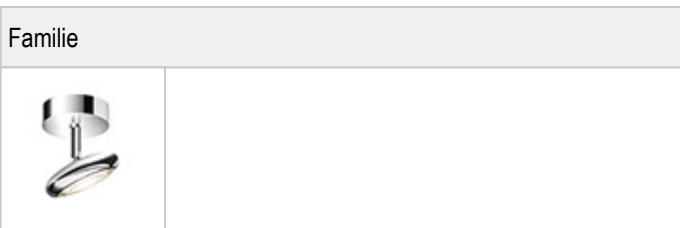

# BLOB / BLOP DOWN DLR 100° -

**BRUCK.**

BLOB / BLOP DOWN DLR 100°

|   |   |                         |
|---|---|-------------------------|
|  860405ch   |  | chrom                   |
|  860405sw   |  | schwarz                 |
|  860405ws   |  | weiß                    |
|  860405mcgy |  | mattchrom nass lackiert |

BLOB / BLOP DOWN DLR 100°

|   |   |   |   |   |       |
|---|---|---|---|---|-------|
|  |  | IP20  |  |  | LED   |
|  |  | LED   | 12 W  | min. 950 lm   | 2700K |
| CRI 90  | 100   |  |   |   |       |

**Produktdaten**

Art.-Nr.: 860405ws

Schutzklasse: I

**Leuchtmitteltyp**

Leuchtmitteltyp: LED

Leistung: max. 12 W

Lichtstrom (lm): min. 950

Lichttemperatur: 2700K