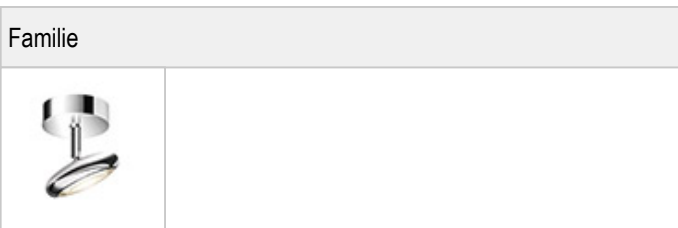

BLOP / DOWN DLR 100° -

BRUCK.

BLOP / DOWN DLR 100°

 860405ch		chrom
 860405sw		schwarz
 860405ws		weiß
 860405mcgy		mattchrom nass lackiert

BLOP / DOWN DLR 100°

Produktdaten

Art.-Nr.: 860405ws
 Schutzklasse: I

Leuchtmitteltyp

Leuchtmitteltyp: LED
 Leistung: max. 12 W
 Lichtstrom (lm): min. 950
 Lichttemperatur: 2700K
 Farbwiedergabe: CRI 90

Designer: Dirk Wortmeyer