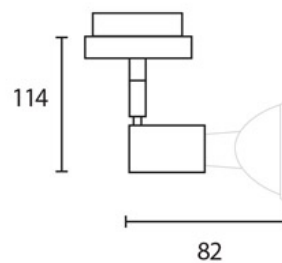

--- / FAIR SPOT DLR

860225ch

--- / FAIR SPOT DLR

 860225ch		chrom
 860225mcgy		mat chrom nass lackiert
 860225sw		schwarz nass lackiert
 860225ws		weiß nass lackiert

--- / FAIR SPOT DLR

**Produktdaten**

Art.-Nr.:	860225ch
Schutzklasse:	I
<b>Leuchtmitteltyp</b>	
Leuchtmitteltyp:	QPAR 51
Leistung:	max. 42 W
Lampenfassung:	GU10